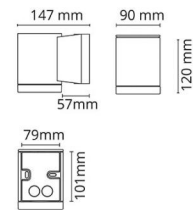

Metro Grafit 180lm 2700K Ra>80 Bagkantsdæmp

EAN: 7021986236910
 SG varenr.: 623691

Elektrisk

Systemeffekt (W): 4.5W
 Spænding: 220-240V

Lysteknik

Lyskilde: LED
 Fatning: GU10
 Lyskilde inkluderet: Ja
 Lumen output: 180lm
 Effekt: 40 lm/W
 Farvetemperatur: 2700K
 Farvegengivelse (CRI): Ra>80
 MacAdams faktor: SDCM: 4
 Levetid: L70/B50>40.000
 Lysfordeling: Direkte
 Optik: Glas klar
 Lysspredning: 35°

Materiale: Aluminium
 Farve: Graphit
 Afskærmningsmateriale: Hærdet glas

Montering/Tilslutning

Montering: Påbygget, Interiør / Udendørs
 Tilslutning: Klemmerække

Dimensioner

Bredde (mm) W: 90
 Højde (mm) H: 120
 Dybde (D): 147
 Vægt (kg) brutto/netto: 1.08 / 0.9

Forpakning

Forpakningsstørrelse (mm): 160 x 100 x 135

7 0 2 1 9 8 6 2 3 6 9 1 0