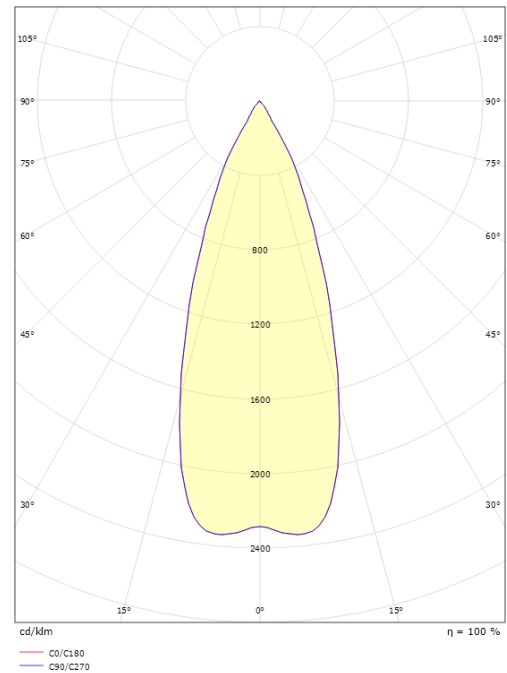

Metro Grafit 180lm 2700K Ra>80 Bagkantsdæmp

EAN: 7021986236910
 SG varenr.: 623691

Elektrisk

Systemeffekt (W): 4.5W
 Spænding: 220-240V

Lysteknik

Lyskilde: LED
 Fatning: GU10
 Lyskilde inkluderet: Ja
 Lumen output: 180lm
 Effekt: 40 lm/W
 Farvetemperatur: 2700K
 Farvegengivelse (CRI): Ra>80
 MacAdams faktor: SDCM: 4
 Levetid: L70/B50>40.000
 Lysfordeling: Direkte
 Optik: Glas klar
 Lysspredning: 35°

Materiale: Aluminium
 Farve: Graphit
 Afskærmningsmateriale: Hærdet glas

Montering/Tilslutning

Montering: Påbygget, Interiør / Udendørs
 Tilslutning: Klemmerække

Dimensioner

Bredde (mm) W: 90
 Højde (mm) H: 120
 Dybde (D): 147
 Vægt (kg) brutto/netto: 1.08 / 0.9

Forpakning

Forpakningsstørrelse (mm): 160 x 100 x 135

7 0 2 1 9 8 6 2 3 6 9 1 0