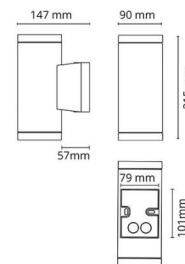

Materiale: Aluminium
 Farve: Graphit
 Afskærmningsmateriale: Hærdet glas

Montering/Tilslutning

Montering: Påbygget, Interiør / Udendørs
 Tilslutning: Klemmerække

Dimensioner

Længde (mm) L: 160
 Bredde (mm) W: 90
 Højde (mm) H: 215
 Dybde (D): 147
 Vægt (kg) brutto/netto: 1.476 / 1.223

Forpakning

Forpakkingsstørrelse (mm): 230 x 155 x 100

7 0 2 1 9 8 6 2 3 6 9 3 4