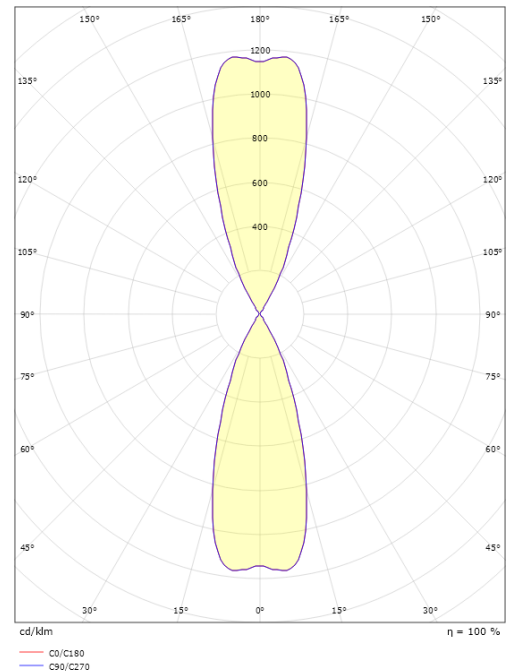

Metro Grafit 360lm 2700K Ra>80 Bagkantsdæmp

EAN: 7021986236934
SG varenr.: 623693

Elektrisk

Wattage: 2x4,5W
Systemeffekt (W): 9W
Spænding: 220-240V

Lysteknik

Lyskilde: LED
Fatning: GU10
Lyskilde inkluderet: Ja
Lumen output: 360lm
Effekt: 40 lm/W
Farvetemperatur: 2700K
Farvegengivelse (CRI): Ra>80
MacAdams faktor: SDCM: 4
Levetid: L70/B50>40.000
Lysfordeling: Direkte
Optik: Glas klar
Lysspredning: 35°/35°

Dimmertype

Type: Bagkantsdæmp

Beskyttelse

Isolationsklasse: Klasse II

Energi og godkendelser

Indeholder lyskilde med energiklasse: G
Opfylder Hea 01 for flimmerfrit lys
Breeam: Ja
Byggvarubedømming: Ja

Materialer og overflader

Materiale: Aluminium
Farve: Graphit
Afskærmningsmateriale: Hærdet glas

Montering/Tilslutning

Montering: Påbygget, Interiør / Udendørs
Tilslutning: Klemmerække

Dimensioner

Længde (mm) L: 160
Bredde (mm) W: 90
Højde (mm) H: 215
Dybde (D): 147
Vægt (kg) brutto/netto: 1.476 / 1.223

Forpakning

Forpakkingsstørrelse (mm): 230 x 155 x 100

7 0 2 1 9 8 6 2 3 6 9 3 4