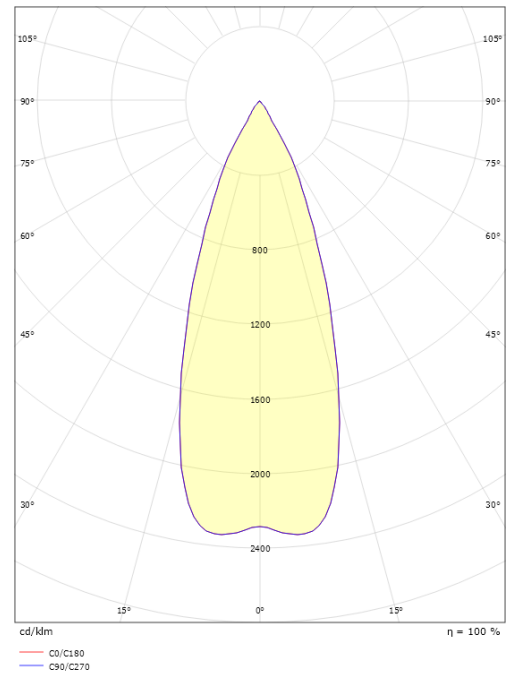

Metro Grafit Loft 180lm 2700K Ra>80 Bagkantsdæmp

EAN: 7021986236965
SG varenr.: 623696

Elektrisk

Systemeffekt (W): 4.5W
Spænding: 220-240V

Lysteknik

Lyskilde: LED
Fatning: GU10
Lyskilde inkluderet: Ja
Lumen output: 180lm
Effekt: 40 lm/W
Farvetemperatur: 2700K
Farvegengivelse (CRI): Ra>80
MacAdams faktor: SDCM: 4
Levetid: L70/B50>40.000
Lysfordeling: Direkte
Optik: Glas klar
Lysspredning: 35°

Dimmertype

Type: Bagkantsdæmp

Beskyttelse

Isolationsklasse: Klasse I

Energi og godkendelser

Indeholder lyskilde med energiklasse: G
Breeam: Opfylder Hea 01 for flimmerfrit lys
Byggvarubedømming: Ja

Materialer og overflader

Materiale: Aluminium
Farve: Graphit
Afskærmningsmateriale: Hærdet glas

Montering/Tilslutning

Montering: Påbygget, Interiør / Udendørs
Tilslutning: Klemmerække

Dimensioner

Højde (mm) H: 120
Diameter (mm) D: 90
Vægt (kg) brutto/netto: 0.828 / 0.69

Forpakning

Forpakkingsstørrelse (mm): 100 x 100 x 150

7 0 2 1 9 8 6 2 3 6 9 6 5