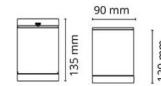

Lysteknik

Lyskilde: LED
Fatning: GU10
Lyskilde inkluderet: Ja
Lumen output: 180lm
Effekt: 40 lm/W
Farvetemperatur: 2700K
Farvegengivelse (CRI): Ra>80
MacAdams faktor: SDCM: 4
Levetid: L70/B50>40.000
Lysfordeling: Direkte
Optik: Glas klar
Lysspredning: 35°