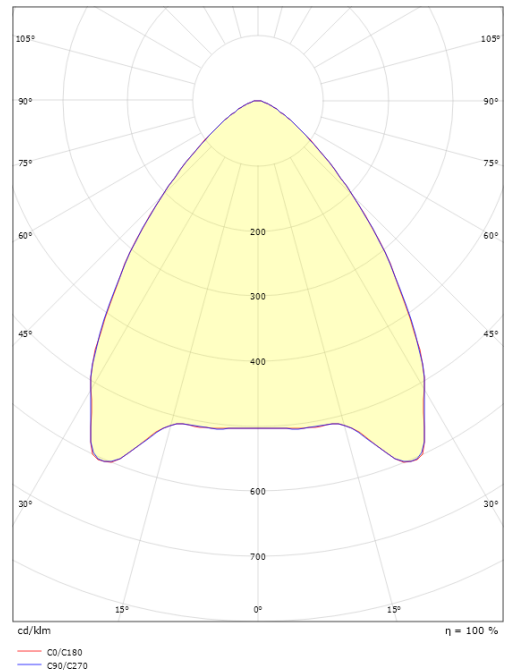

Molior Corner 592x592 Hvid 3950lm 3000K Ra>80

EAN: 5703821174947
SG varenr.: 8246093080

Elektrisk

Systemeffekt (W): 36W
Spænding: 220-240V

Lysteknik

Lyskilde: LED
Lumen output: 3950lm
Effekt: 110 lm/W
Farvetemperatur: 3000K
Farvegengivelse (CRI): Ra>80
MacAdams faktor: SDCM: 3
Levetid: L90/B10>50.000
Lysfordeling: Direkte
Optik: R-Linse Klar
UGR: UGR<19
Fotobiologisk sikkerhed: RG 1

Beskyttelse

Isolationsklasse: Klasse III

Energi og godkendelser

Indeholder lyskilde med energiklasse: E
Breeam: Opfylder Hea 01 for flimmerfrit lys

Materialer og overflader

Materiale: Stålblade
Farve: Hvid
Afskærmningsmateriale: Akryl (PMMA)

Montering/Tilslutning

Montering: Indbygget, Interiør
Modul: 592x592 Synlig t-skinne, T/L 15/24mm

Dimensioner

Længde (mm) L: 592
Brede (mm) W: 592
Højde (mm) H: 35
Lofttykkelse (mm): 35
Vægt (kg) brutto/netto: 5.4 / 5.2

Forpakning

Forpakkingsstørrelse (mm): 645 x 645 x 60

5 7 0 3 8 2 1 1 7 4 9 4 7