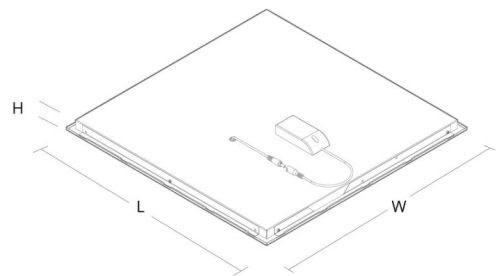

Montering/Tilslutning

Montering: Indbygget, Interiør
 Modul: 592x592 Synlig t-skinne, T/L 15/24mm

Dimensioner

Længde (mm) L: 592
 Brede (mm) W: 592
 Højde (mm) H: 35
 Lofttykkelse (mm): 35
 Vægt (kg) brutto/netto: 5.4 / 5.2

Forpakning

Forpakkingsstørrelse (mm): 645 x 645 x 60

5 7 0 3 8 2 1 1 7 4 9 4 7