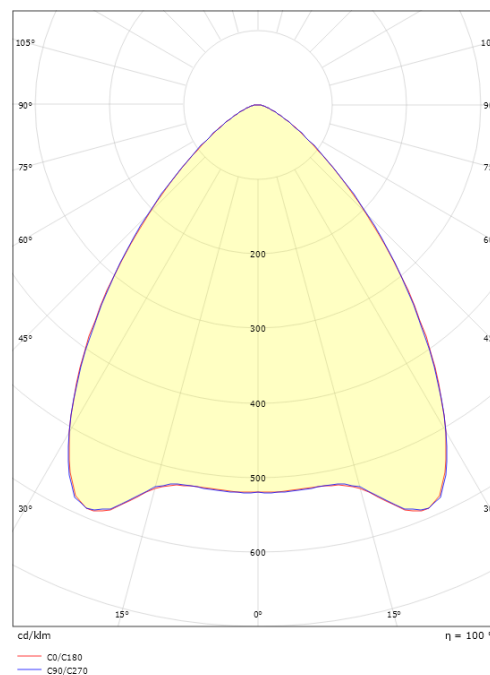

Molior Corner 599x599 Hvid 920lm 4000K Ra>80

EAN: 5703821174978
 SG varenr.: 8246093145

Elektrisk

Systemeffekt (W): 9W
 Spænding: 220-240V

Lysteknik

Lyskilde: LED
 Lumen output: 920lm
 Effekt: 102 lm/W
 Farvetemperatur: 4000K
 Farvegengivelse (CRI): Ra>80
 MacAdams faktor: SDCM: 3
 Levetid: L90/B10>50.000
 Lysfordeling: Direkte
 Optik: R-Linse Klar
 UGR: UGR<19
 Fotobiologisk sikkerhed: RG 1

Montering/Tilslutning

Montering: Indbygget, Interiør
 Modul: 599x599 Clip-in

Dimensioner

Længde (mm) L: 599
 Brede (mm) W: 599
 Højde (mm) H: 100
 Lofttykkelse (mm): 100
 Vægt (kg) brutto/netto: 5.1 / 4.9

Forpakning

Forpakkingsstørrelse (mm): 645 x 645 x 60

5 7 0 3 8 2 1 1 7 4 9 7 8