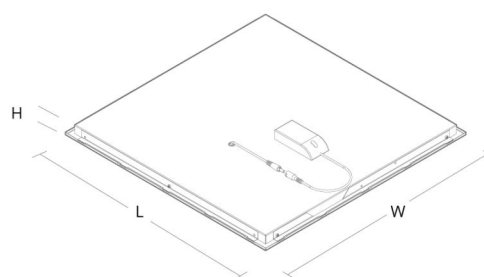

Montering/Tilslutning

Montering: Indbygget, Interiør
 Modul: 599x599 Clip-in

Dimensioner

Længde (mm) L: 599
 Brede (mm) W: 599
 Højde (mm) H: 100
 Lofttykkelse (mm): 100
 Vægt (kg) brutto/netto: 5.1 / 4.9

Forpakning

Forpakkingsstørrelse (mm): 645 x 645 x 60

5 7 0 3 8 2 1 1 7 4 9 7 8