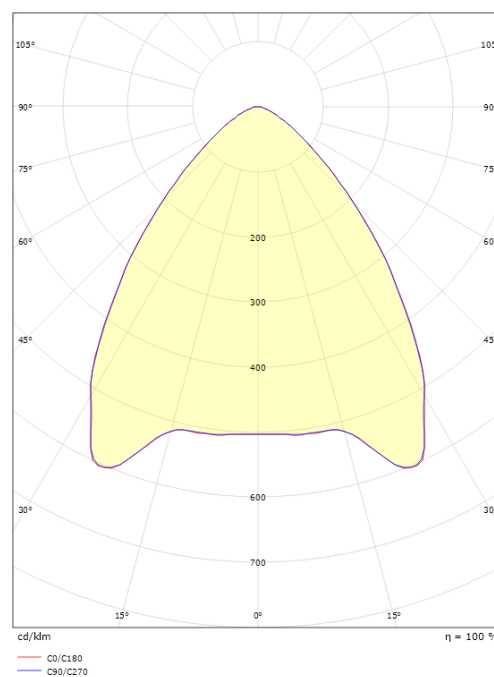

Molior Corner 599x599 Hvid 4110lm 4000K Ra>80

EAN: 5703821175487
SG varenr.: 8246093695

Elektrisk

Systemeffekt (W): 36W
Spænding: 220-240V

Lysteknik

Lyskilde: LED
Lumen output: 4110lm
Effekt: 114 lm/W
Farvetemperatur: 4000K
Farvegengivelse (CRI): Ra>80
MacAdams faktor: SDCM: 3
Levetid: L90/B10>50.000
Lysfordeling: Direkte
Optik: R-Linse Klar
UGR: UGR<19
Fotobiologisk sikkerhed: RG 1

Beskyttelse

Isolationsklasse: Klasse III

Energi og godkendelser

Indeholder lyskilde med energiklasse: E
Breeam: Opfylder Hea 01 for flimmerfrit lys

Materialer og overflader

Materiale: Stålpåse
Farve: Hvid
Afskærmningsmateriale: Akryl (PMMA)

Montering/Tilslutning

Montering: Indbygget, Interiør
Modul: 599x599 Clip-in

Dimensioner

Længde (mm) L: 599
Brede (mm) W: 599
Højde (mm) H: 100
Lofttykkelse (mm): 100
Vægt (kg) brutto/netto: 5.4 / 5.2

Forpakning

Forpakkingsstørrelse (mm): 645 x 645 x 60

5 7 0 3 8 2 1 1 7 5 4 8 7