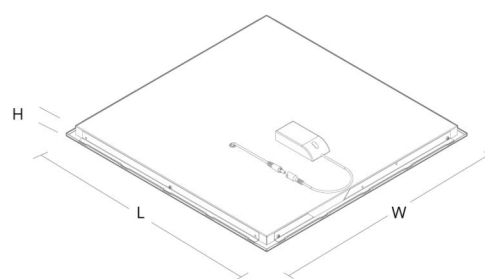

Molior Corner 599x599 Hvid 4110lm 4000K Ra>80

EAN: 5703821175487
SG varenr.: 8246093695

Elektrisk

Systemeffekt (W): 36W
Spænding: 220-240V

Lysteknik

Lyskilde: LED
Lumen output: 4110lm
Effekt: 114 lm/W
Farvetemperatur: 4000K
Farvegengivelse (CRI): Ra>80
MacAdams faktor: SDCM: 3
Levetid: L90/B10>50.000
Lysfordeling: Direkte
Optik: R-Linse Klar
UGR: UGR<19
Fotobiologisk sikkerhed: RG 1

Beskyttelse

Isolationsklasse: Klasse III

Energi og godkendelser

Indeholder lyskilde med energiklasse: E
Breeam: Opfylder Hea 01 for flimmerfrit lys

Materialer og overflader

Materiale: Stålpåse
Farve: Hvid
Afskærmningsmateriale: Akryl (PMMA)

Montering/Tilslutning

Montering: Indbygget, Interiør
Modul: 599x599 Clip-in

Dimensioner

Længde (mm) L: 599
Brede (mm) W: 599
Højde (mm) H: 100
Lofttykkelse (mm): 100
Vægt (kg) brutto/netto: 5.4 / 5.2

Forpakning

Forpakkingsstørrelse (mm): 645 x 645 x 60

5 7 0 3 8 2 1 1 7 5 4 8 7