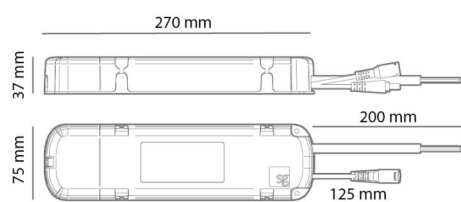

### Montering/Tilslutning

Montering: Interiør

### Dimensioner

Længde (mm) L: 270  
 Bredde (mm) W: 75  
 Højde (mm) H: 35  
 Vægt (kg) brutto/netto: 0.6 / 0.5

### Forpakning

Forpakningsstørrelse (mm): 300 x 105 x 40