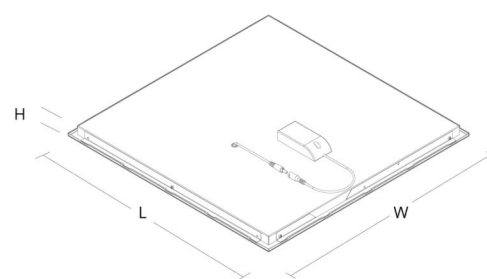

Montering/Tilslutning

Montering: Indbygget, Interiør
 Modul: 592x592 Synlig t-skinne, T/L 15/24mm

Dimensioner

Længde (mm) L: 592
 Bredder (mm) W: 592
 Højde (mm) H: 35
 Lofttykkelse (mm): 35
 Vægt (kg) brutto/netto: 5.4 / 5.2

Forpakning

Forpakkingsstørrelse (mm): 645 x 645 x 60

5 7 0 3 8 2 1 1 7 4 3 9 8