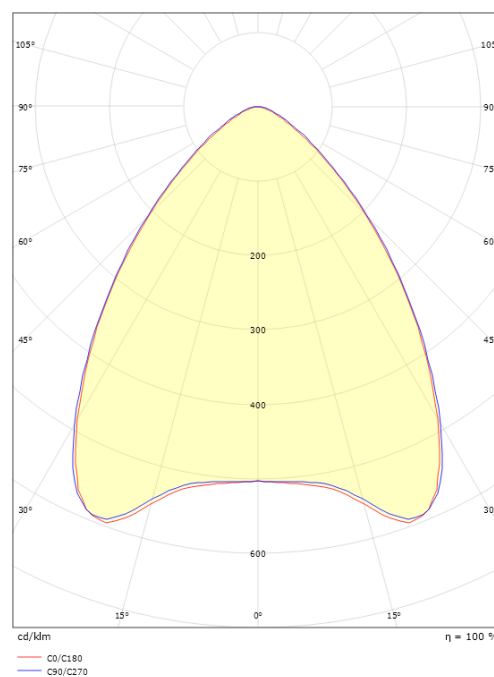

Molior Line 592x592 Hvid 3440lm 3000K Ra>80

EAN: 5703821174398
SG varenr.: 8246093077

Elektrisk

Systemeffekt (W): 32W
Spænding: 220-240V

Lysteknik

Lyskilde: LED
Lumen output: 3440lm
Effekt: 108 lm/W
Farvetemperatur: 3000K
Farvegengivelse (CRI): Ra>80
MacAdams faktor: SDCM: 3
Levetid: L90/B10>50.000
Lysfordeling: Direkte
Optik: R-Linse Klar
UGR: UGR<19
Fotobiologisk sikkerhed: RG 1

Beskyttelse

Isolationsklasse: Klasse III

Energi og godkendelser

Indeholder lyskilde med energiklasse: E
Breeam: Opfylder Hea 01 for flimmerfrit lys

Materialer og overflader

Materiale: Stålblade
Farve: Hvid
Afskærmningsmateriale: Akryl (PMMA)

Montering/Tilslutning

Montering: Indbygget, Interiør
Modul: 592x592 Synlig t-skinne, T/L 15/24mm

Dimensioner

Længde (mm) L: 592
Bredder (mm) W: 592
Højde (mm) H: 35
Lofttykkelse (mm): 35
Vægt (kg) brutto/netto: 5.4 / 5.2

Forpakning

Forpakkingsstørrelse (mm): 645 x 645 x 60

5 7 0 3 8 2 1 1 7 4 3 9 8