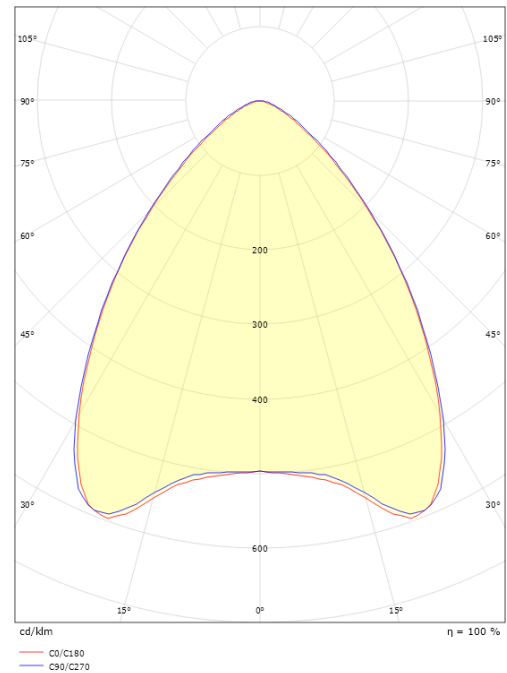

Molior Line 599x599 Hvid 1580lm 4000K Ra>80

EAN: 5703821174930
SG varenr.: 8246093132

Elektrisk

Systemeffekt (W): 14W
Spænding: 220-240V

Lysteknik

Lyskilde: LED
Lumen output: 1580lm
Effekt: 113 lm/W
Farvetemperatur: 4000K
Farvegengivelse (CRI): Ra>80
MacAdams faktor: SDCM: 3
Levetid: L90/B10>50.000
Lysfordeling: Direkte
Optik: R-Linse Klar
UGR: UGR<19
Fotobiologisk sikkerhed: RG 1

Beskyttelse

Isolationsklasse: Klasse III

Energi og godkendelser

Indeholder lyskilde med energiklasse: E
Breeam: Opfylder Hea 01 for flimmerfrit lys

Materialer og overflader

Materiale: Stålblade
Farve: Hvid
Afskærmningsmateriale: Akryl (PMMA)

Montering/Tilslutning

Montering: Indbygget, Interiør
Modul: 599x599 Clip-in

Dimensioner

Længde (mm) L: 599
Brede (mm) W: 599
Højde (mm) H: 100
Lofttykkelse (mm): 100
Vægt (kg) brutto/netto: 5.1 / 4.9

Forpakning

Forpakkingsstørrelse (mm): 645 x 645 x 60

5 7 0 3 8 2 1 1 7 4 9 3 0