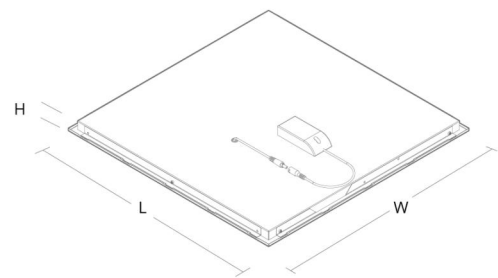

Molior Line 599x599 Hvid 1580lm 4000K Ra>80

EAN: 5703821174930
SG varenr.: 8246093132

Elektrisk

Systemeffekt (W): 14W
Spænding: 220-240V

Lysteknik

Lyskilde: LED
Lumen output: 1580lm
Effekt: 113 lm/W
Farvetemperatur: 4000K
Farvegengivelse (CRI): Ra>80
MacAdams faktor: SDCM: 3
Levetid: L90/B10>50.000
Lysfordeling: Direkte
Optik: R-Linse Klar
UGR: UGR<19
Fotobiologisk sikkerhed: RG 1

Beskyttelse

Isolationsklasse: Klasse III

Energi og godkendelser

Indeholder lyskilde med energiklasse: E
Breeam: Opfylder Hea 01 for flimmerfrit lys

Materialer og overflader

Materiale: Stålblade
Farve: Hvid
Afskærmningsmateriale: Akryl (PMMA)

Montering/Tilslutning

Montering: Indbygget, Interiør
Modul: 599x599 Clip-in

Dimensioner

Længde (mm) L: 599
Brede (mm) W: 599
Højde (mm) H: 100
Lofttykkelse (mm): 100
Vægt (kg) brutto/netto: 5.1 / 4.9

Forpakning

Forpakkingsstørrelse (mm): 645 x 645 x 60

5 7 0 3 8 2 1 1 7 4 9 3 0