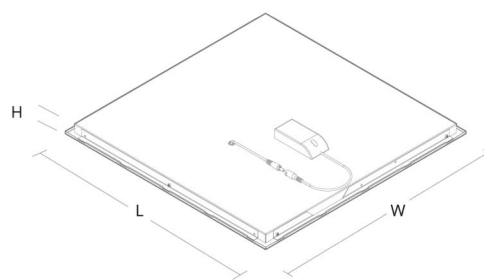

Materialer og overflader

Materiale: Plast

Montering/Tilslutning

Montering: Interiør

Dimensioner

Vægt (kg) brutto/netto: 0.8 / 0.6

Forpakning

Forpakningsstørrelse (mm): 400 x 100 x 45