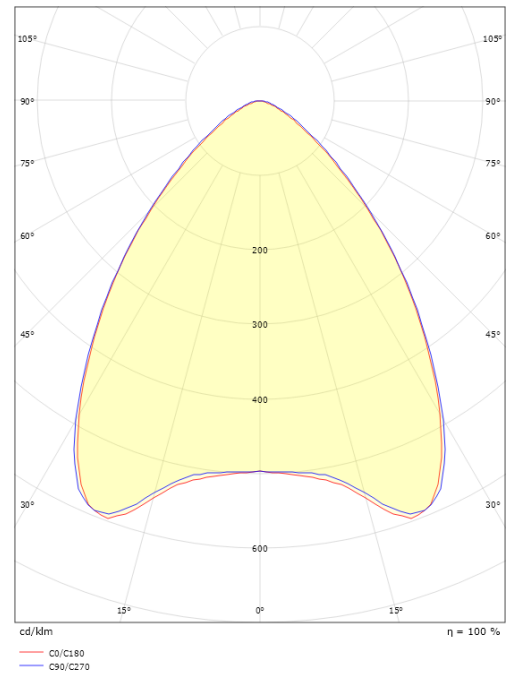

Molior Line 592x592 Hvid 1520lm 3000K Ra>80

EAN: 5703821175494
SG varenr.: 8246093705

Elektrisk

Systemeffekt (W): 14W
Spænding: 220-240V

Lysteknik

Lyskilde: LED
Lumen output: 1520lm
Effekt: 109 lm/W
Farvetemperatur: 3000K
Farvegengivelse (CRI): Ra>80
MacAdams faktor: SDCM: 3
Levetid: L90/B10>50.000
Lysfordeling: Direkte
Optik: R-Linse Klar
UGR: UGR<19
Fotobiologisk sikkerhed: RG 1

Beskyttelse

Isolationsklasse: Klasse III

Energi og godkendelser

Indeholder lyskilde med energiklasse: E
Breeam: Opfylder Hea 01 for flimmerfrit lys

Materialer og overflader

Materiale: Stålblade
Farve: Hvid
Afskærmningsmateriale: Akryl (PMMA)

Montering/Tilslutning

Montering: Indbygget, Interiør
Modul: 592x592 Synlig t-skinne, T/L 15/24mm

Dimensioner

Længde (mm) L: 592
Brede (mm) W: 592
Højde (mm) H: 35
Lofttykkelse (mm): 35
Vægt (kg) brutto/netto: 5.1 / 4.9

Forpakning

Forpakkingsstørrelse (mm): 645 x 645 x 60

5 7 0 3 8 2 1 1 7 5 4 9 4