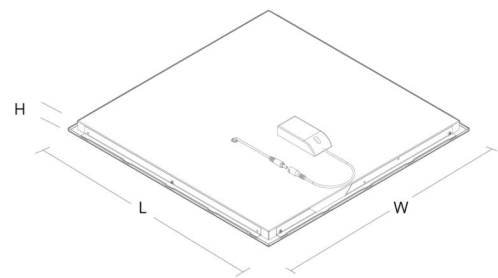

Montering/Tilslutning

Montering: Indbygget, Interiør
 Modul: 592x592 Synlig t-skinne, T/L 15/24mm

Dimensioner

Længde (mm) L: 592
 Brede (mm) W: 592
 Højde (mm) H: 35
 Lofttykkelse (mm): 35
 Vægt (kg) brutto/netto: 5.1 / 4.9

Forpakning

Forpakkingsstørrelse (mm): 645 x 645 x 60

5 7 0 3 8 2 1 1 7 5 4 9 4