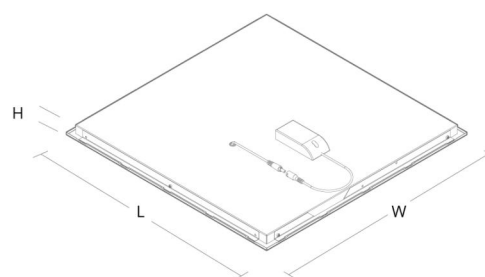

Molior Line 599x599 Hvid 1580lm 4000K Ra>80

EAN: 5703821175517
SG varenr.: 8246093734

Elektrisk

Systemeffekt (W): 14W
Spænding: 220-240V

Lysteknik

Lyskilde: LED
Lumen output: 1580lm
Effekt: 113 lm/W
Farvetemperatur: 4000K
Farvegengivelse (CRI): Ra>80
MacAdams faktor: SDCM: 3
Levetid: L90/B10>50.000
Lysfordeling: Direkte
Optik: R-Linse Klar
UGR: UGR<19
Fotobiologisk sikkerhed: RG 1

Beskyttelse

Isolationsklasse: Klasse III

Energi og godkendelser

Indeholder lyskilde med energiklasse: E
Breeam: Opfylder Hea 01 for flimmerfrit lys

Materialer og overflader

Materiale: Stålpåse
Farve: Hvid
Afskærmningsmateriale: Akryl (PMMA)

Montering/Tilslutning

Montering: Indbygget, Interiør
Modul: 599x599 Clip-in

Dimensioner

Længde (mm) L: 599
Brede (mm) W: 599
Højde (mm) H: 100
Lofttykkelse (mm): 100
Vægt (kg) brutto/netto: 5.1 / 4.9

Forpakning

Forpakkingsstørrelse (mm): 645 x 645 x 60

5 7 0 3 8 2 1 1 7 5 5 1 7