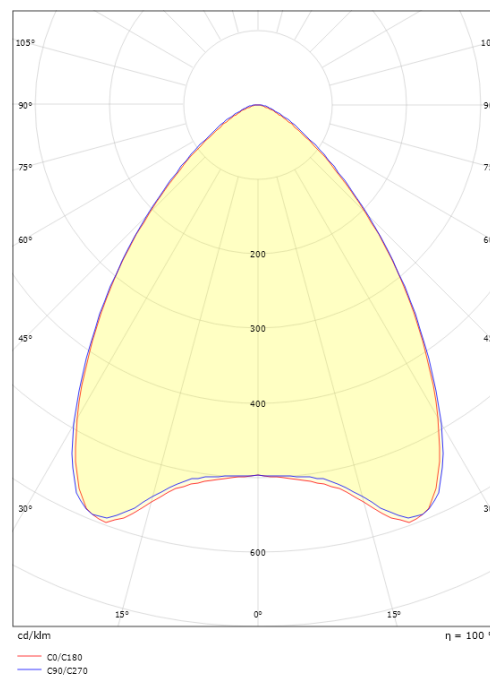

Molior Line 599x599 Hvid 1580lm 4000K Ra>80

EAN: 5703821175517
SG varenr.: 8246093734

Elektrisk

Systemeffekt (W): 14W
Spænding: 220-240V

Lysteknik

Lyskilde: LED
Lumen output: 1580lm
Effekt: 113 lm/W
Farvetemperatur: 4000K
Farvegengivelse (CRI): Ra>80
MacAdams faktor: SDCM: 3
Levetid: L90/B10>50.000
Lysfordeling: Direkte
Optik: R-Linse Klar
UGR: UGR<19
Fotobiologisk sikkerhed: RG 1

Beskyttelse

Isolationsklasse: Klasse III

Energi og godkendelser

Indeholder lyskilde med energiklasse: E
Breeam: Opfylder Hea 01 for flimmerfrit lys

Materialer og overflader

Materiale: Stålpåse
Farve: Hvid
Afskærmningsmateriale: Akryl (PMMA)

Montering/Tilslutning

Montering: Indbygget, Interiør
Modul: 599x599 Clip-in

Dimensioner

Længde (mm) L: 599
Brede (mm) W: 599
Højde (mm) H: 100
Lofttykkelse (mm): 100
Vægt (kg) brutto/netto: 5.1 / 4.9

Forpakning

Forpakkingsstørrelse (mm): 645 x 645 x 60

5 7 0 3 8 2 1 1 7 5 5 1 7