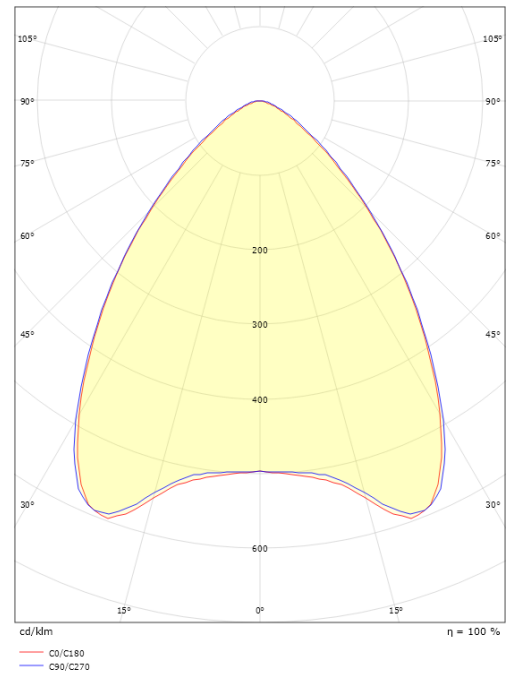

Molior Line 599x599 Hvid 1520lm 3000K Ra>80

EAN: 5703821175524
SG varenr.: 8246093721

Elektrisk

Systemeffekt (W): 14W
Spænding: 220-240V

Lysteknik

Lyskilde: LED
Lumen output: 1520lm
Effekt: 109 lm/W
Farvetemperatur: 3000K
Farvegengivelse (CRI): Ra>80
MacAdams faktor: SDCM: 3
Levetid: L90/B10>50.000
Lysfordeling: Direkte
Optik: R-Linse Klar
UGR: UGR<19
Fotobiologisk sikkerhed: RG 1

Beskyttelse

Isolationsklasse: Klasse III

Energi og godkendelser

Indeholder lyskilde med energiklasse: E
Breeam: Opfylder Hea 01 for flimmerfrit lys

Materialer og overflader

Materiale: Stålpåse
Farve: Hvid
Afskærmningsmateriale: Akryl (PMMA)

Montering/Tilslutning

Montering: Indbygget, Interiør
Modul: 599x599 Clip-in

Dimensioner

Længde (mm) L: 599
Brede (mm) W: 599
Højde (mm) H: 100
Lofttykkelse (mm): 100
Vægt (kg) brutto/netto: 5.1 / 4.9

Forpakning

Forpakkingsstørrelse (mm): 645 x 645 x 60

5 7 0 3 8 2 1 1 7 5 5 2 4