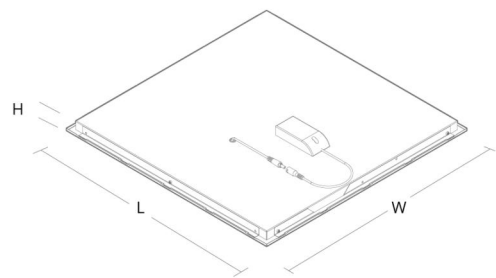

Montering/Tilslutning

Montering: Indbygget, Interiør
 Modul: 599x599 Clip-in

Dimensioner

Længde (mm) L: 599
 Brede (mm) W: 599
 Højde (mm) H: 100
 Lofttykkelse (mm): 100
 Vægt (kg) brutto/netto: 5.1 / 4.9

Forpakning

Forpakkingsstørrelse (mm): 645 x 645 x 60

5 7 0 3 8 2 1 1 7 5 5 2 4