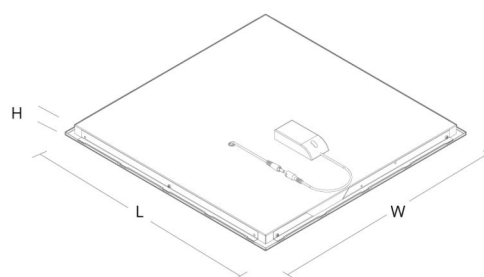

Beskyttelse

Isolationsklasse: Klasse II

Materialer og overflader

Materiale: Plast

Montering/Tilslutning

Montering: Interiør

Dimensioner

Vægt (kg) brutto/netto: 0.8 / 0.6

Forpakning

Forpakningsstørrelse (mm): 400 x 100 x 45

5 7 0 3 8 2 1 1 7 5 7 0 8