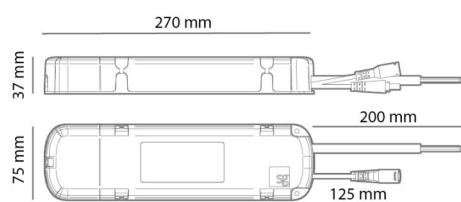

Montering/Tilslutning

Montering: Interiør

Dimensioner

Længde (mm) L: 270
 Bredde (mm) W: 75
 Højde (mm) H: 35
 Vægt (kg) brutto/netto: 0.6 / 0.5

Forpakning

Forpakkingsstørrelse (mm): 300 x 105 x 40

	Normal		Emergency	
	W	lumen	Lumen	Lumen % of normal
Rax 150/200	27	2800	330	12%
Rax 150/200	19	2120	350	17%
Rax 150/200	14	1480	350	24%
Mollor 1 corner	9	890	350	24%
Mollor 4 corner	36	3950	360	41%
Mollor 1 Line	14	1520	350	9%
Mollor 2 Line	32	3440	360	24%
Sense Eco	27	2600	310	12%
Sense 3000 lm	22	2700	380	14%
Sense 4000 lm	33	4000	380	10%
Sense 5000 lm	46	4600	330	7%
Sense Ø190	6	630	350	56%
Sense Ø255	13	1370	320	24%
Sense Ø320	17	1870	340	19%
Sense Ø495	33	3620	340	10%
Sense 300x200	27	2250	320	14%
Junistar Lux	8	540	250	46%
Junistar Soft/Slim	11	800	260	33%
UniLED	9	680	270	40%