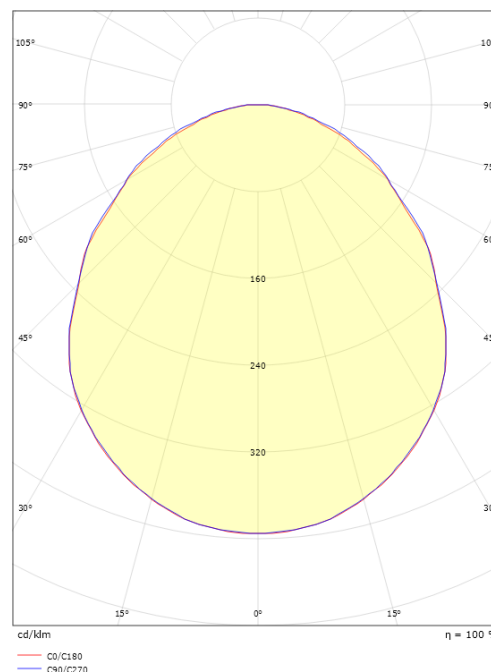

Montering: Indbygget, Interiør

Dimensioner

Længde (mm) L: 512
 Bredde (mm) W: 542
 Højde (mm) H: 30
 Vægt (kg) brutto/netto: 2.7 / 2.5

Forpakning

Forpakkingsstørrelse (mm): 520 x 550 x 35

5 7 0 3 8 2 1 1 7 4 0 9 1