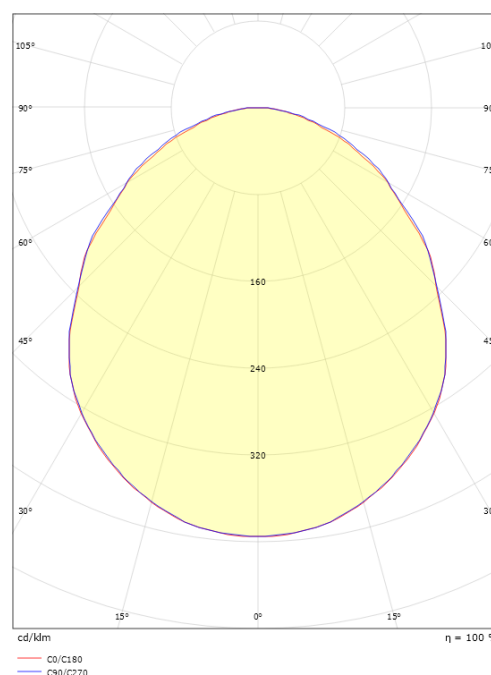

Multi Concept Hvid Indsats 3000K Ra>80 DALI

EAN: 5703821174121
SG varenr.: 8246091736

Elektrisk

Systemeffekt (W): 41W
Spænding: 220-240V
Maks. antal armaturer pr. afbryder: B10: 13, B16: 20, C10: 21, C16: 34

Lysteknik

Lyskilde: LED
Farvetemperatur: 3000K
Farvegengivelse (CRI): Ra>80
MacAdams faktor: SDCM: 3
Levetid: L80/B10>60.000
Lysfordeling: Direkte
UGR: UGR<22

Dimmertype

Type: DALI

Beskyttelse

Isolationsklasse: Klasse I

Energi og godkendelser

Indeholder lyskilde med energiklasse: D
Breeam: Opfylder Hea 01 for flimmerfrit lys

Materialer og overflader

Materiale: Stålblade
Farve: Hvid (Reflektorhvid, glans 25)

Montering/Tilslutning

Montering: Indbygget, Interiør

Dimensioner

Længde (mm) L: 512
Bredde (mm) W: 542
Højde (mm) H: 30
Vægt (kg) brutto/netto: 2.7 / 2.5

Forpakning

Forpakkingsstørrelse (mm): 520 x 550 x 35

5 7 0 3 8 2 1 1 7 4 1 2 1