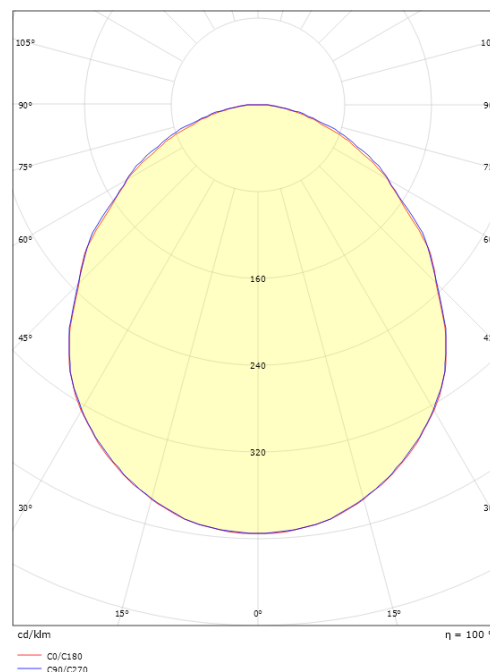

Montering: Indbygget, Interiør

Dimensioner

Længde (mm) L: 512
 Bredde (mm) W: 542
 Højde (mm) H: 30
 Vægt (kg) brutto/netto: 2.7 / 2.5

Forpakning

Forpakkingsstørrelse (mm): 520 x 550 x 35

5 7 0 3 8 2 1 1 7 4 2 3 7