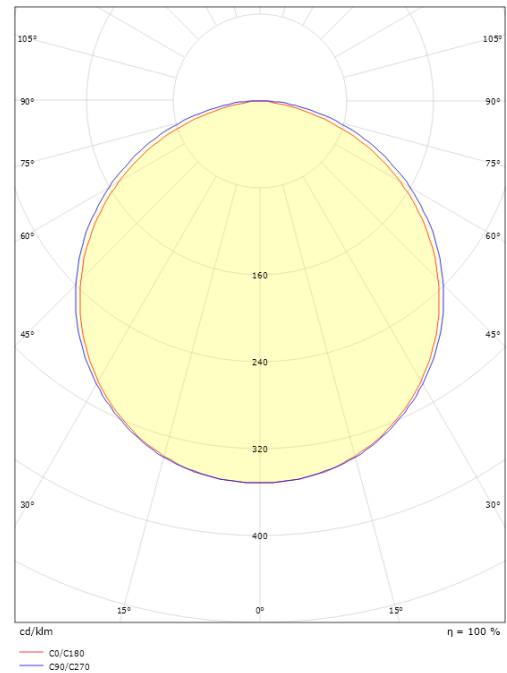

Namsen 1200 Hvid m/ 2 x stik 2190lm 2700K Ra>80 Bagkantsdæmp

EAN: 7021981120245
SG varenr.: 112024

Elektrisk

Systemeffekt (W): 26W
Spænding: 220-240V
Maks. antal armaturer pr. afbryder: B10: 35, B16: 57, C10: 58, C16: 95

Lysteknik

Lyskilde: LED
Lumen output: 2190lm
Effekt: 84 lm/W
Farvetemperatur: 2700K
Farvegengivelse (CRI): Ra>80
MacAdams faktor: SDCM: 3
Levetid: L80/B50>50.000
Lysfordeling: Direkte
Optik: Opal
UGR: UGR<28
Fotobiologisk sikkerhed: RG 0

Dimmertype

Type: Bagkantsdæmp

Beskyttelse

Isolationsklasse: Klasse I

Energi og godkendelser

Indeholder lyskilde med energiklasse: D
Breeam: Opfylder Hea 01 for flimmerfrit lys
Byggvarubedømming: Ja

Materialer og overflader

Materiale: Stål
Farve: Hvid
Afskærmningsmateriale: Akryl (PMMA)

Montering/Tilslutning

Montering: Påbygget, Interiør
Modul: 1200
Tilslutning: Klemmerække

Dimensioner

Længde (mm) L: 1195
Bredde (mm) W: 69
Højde (mm) H: 46
Vægt (kg) brutto/netto: 2.52 / 2.1

Forpakning

Forpakkingsstørrelse (mm): 1200 x 75 x 55

7 0 2 1 9 8 1 1 2 0 2 4 5