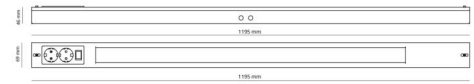

Namsen 1200 Hvid m/ 2 x stik 2190lm 2700K Ra>80 Bagkantsdæmp

EAN: 7021981120245
SG varenr.: 112024

Elektrisk

Systemeffekt (W): 26W
Spænding: 220-240V
Maks. antal armaturer pr. afbryder: B10: 35, B16: 57, C10: 58, C16: 95

Lysteknik

Lyskilde: LED
Lumen output: 2190lm
Effekt: 84 lm/W
Farvetemperatur: 2700K
Farvegengivelse (CRI): Ra>80
MacAdams faktor: SDCM: 3
Levetid: L80/B50>50.000
Lysfordeling: Direkte
Optik: Opal
UGR: UGR<28
Fotobiologisk sikkerhed: RG 0

Dimmertype

Type: Bagkantsdæmp

Beskyttelse

Isolationsklasse: Klasse I

Energi og godkendelser

Indeholder lyskilde med energiklasse: D
Breeam: Opfylder Hea 01 for flimmerfrit lys
Byggvarubedømming: Ja

Materialer og overflader

Materiale: Stål
Farve: Hvid
Afskærmningsmateriale: Akryl (PMMA)

Montering/Tilslutning

Montering: Påbygget, Interiør
Modul: 1200
Tilslutning: Klemmerække

Dimensioner

Længde (mm) L: 1195
Bredde (mm) W: 69
Højde (mm) H: 46
Vægt (kg) brutto/netto: 2.52 / 2.1

Forpakning

Forpakkingsstørrelse (mm): 1200 x 75 x 55

7 0 2 1 9 8 1 1 2 0 2 4 5