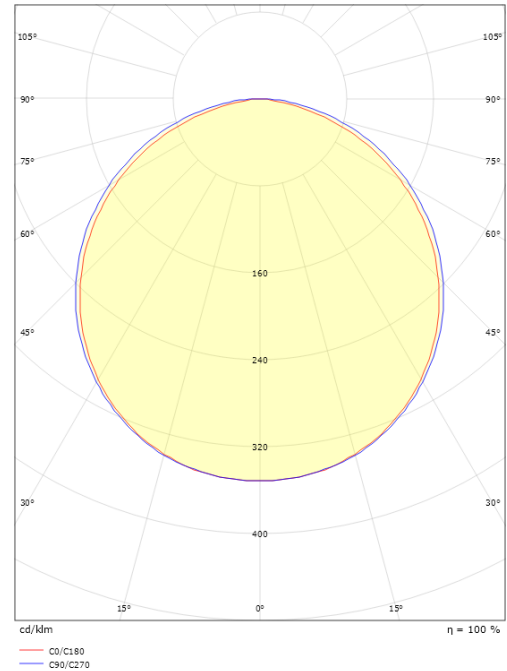

Namsen 1200 Hvid m/ 2 x stik 2250lm 3000K Ra>80 Bagkantsdæmp

EAN: 7021981120252
SG varenr.: 112025

Elektrisk

Systemeffekt (W): 26W
Spænding: 220-240V
Maks. antal armaturer pr. afbryder: B10: 35, B16: 57, C10: 58, C16: 95

Lysteknik

Lyskilde: LED
Lumen output: 2250lm
Effekt: 87 lm/W
Farvetemperatur: 3000K
Farvegengivelse (CRI): Ra>80
MacAdams faktor: SDCM: 3
Levetid: L80/B50>50.000
Lysfordeling: Direkte
Optik: Opal
UGR: UGR<28
Fotobiologisk sikkerhed: RG 0

Dimmertype

Type: Bagkantsdæmp

Beskyttelse

Isolationsklasse: Klasse I

Energi og godkendelser

Indeholder lyskilde med energiklasse: D
Breeam: Opfylder Hea 01 for flimmerfrit lys
Byggvarubedømming: Ja

Materialer og overflader

Materiale: Stål
Farve: Hvid
Afskærmningsmateriale: Akryl (PMMA)

Montering/Tilslutning

Montering: Påbygget, Interiør
Modul: 1200
Tilslutning: Klemmerække

Dimensioner

Længde (mm) L: 1195
Bredde (mm) W: 69
Højde (mm) H: 46
Vægt (kg) brutto/netto: 2.52 / 2.1

Forpakning

Forpakkingsstørrelse (mm): 1200 x 75 x 55

7 0 2 1 9 8 1 1 2 0 2 5 2