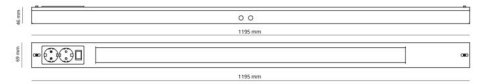

Namsen 1200 Hvid m/ 2 x stik 2250lm 3000K Ra>80 Bagkantsdæmp

EAN: 7021981120252
SG varenr.: 112025

Elektrisk

Systemeffekt (W): 26W
Spænding: 220-240V
Maks. antal armaturer pr. afbryder: B10: 35, B16: 57, C10: 58, C16: 95

Lysteknik

Lyskilde: LED
Lumen output: 2250lm
Effekt: 87 lm/W
Farvetemperatur: 3000K
Farvegengivelse (CRI): Ra>80
MacAdams faktor: SDCM: 3
Levetid: L80/B50>50.000
Lysfordeling: Direkte
Optik: Opal
UGR: UGR<28
Fotobiologisk sikkerhed: RG 0

Dimmertype

Type: Bagkantsdæmp

Beskyttelse

Isolationsklasse: Klasse I

Energi og godkendelser

Indeholder lyskilde med energiklasse: D
Breeam: Opfylder Hea 01 for flimmerfrit lys
Byggvarubedømming: Ja

Materialer og overflader

Materiale: Stål
Farve: Hvid
Afskærmningsmateriale: Akryl (PMMA)

Montering/Tilslutning

Montering: Påbygget, Interiør
Modul: 1200
Tilslutning: Klemmerække

Dimensioner

Længde (mm) L: 1195
Bredde (mm) W: 69
Højde (mm) H: 46
Vægt (kg) brutto/netto: 2.52 / 2.1

Forpakning

Forpakkingsstørrelse (mm): 1200 x 75 x 55

7 0 2 1 9 8 1 1 2 0 2 5 2