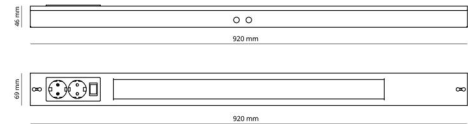

Materiale: Stål
 Farve: Hvid
 Afskærmningsmateriale: Akryl (PMMA)

Montering/Tilslutning

Montering: Påbygget, Interiør
 Modul: 900
 Tilslutning: Klemmerække

Dimensioner

Længde (mm) L: 920
 Bredde (mm) W: 69
 Højde (mm) H: 46
 Vægt (kg) brutto/netto: 1.7 / 1.6

Forpakning

Forpakkingsstørrelse (mm): 930 x 72 x 54

7 0 2 1 9 8 1 1 2 0 2 7 6