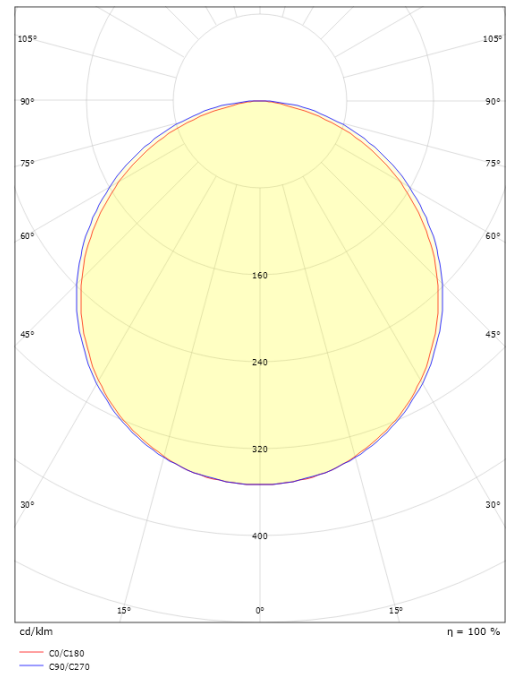

Namsen 900 Hvid m/ 2 x stik 1260lm 2700K Ra>80 Bagkantsdæmp

EAN: 7021981120276
SG varenr.: 112027

Elektrisk

Systemeffekt (W): 17W
Spænding: 220-240V

Lysteknik

Lyskilde: LED
Lumen output: 1260lm
Effekt: 74 lm/W
Farvetemperatur: 2700K
Farvegengivelse (CRI): Ra>80
MacAdams faktor: SDCM: 3
Levetid: L80/B50>50.000
Lysfordeling: Direkte
Optik: Opal
Fotobiologisk sikkerhed: RG 0

Dimmertype

Type: Bagkantsdæmp

Beskyttelse

Isolationsklasse: Klasse I

Energi og godkendelser

Indeholder lyskilde med energiklasse: D
Breeam: Opfylder Hea 01 for flimmerfrit lys
Byggvarubedømming: Ja

Materialer og overflader

Materiale: Stål
Farve: Hvid
Afskærmningsmateriale: Akryl (PMMA)

Montering/Tilslutning

Montering: Påbygget, Interiør
Modul: 900
Tilslutning: Klemmerække

Dimensioner

Længde (mm) L: 920
Bredde (mm) W: 69
Højde (mm) H: 46
Vægt (kg) brutto/netto: 1.7 / 1.6

Forpakning

Forpakkingsstørrelse (mm): 930 x 72 x 54

7 0 2 1 9 8 1 1 2 0 2 7 6