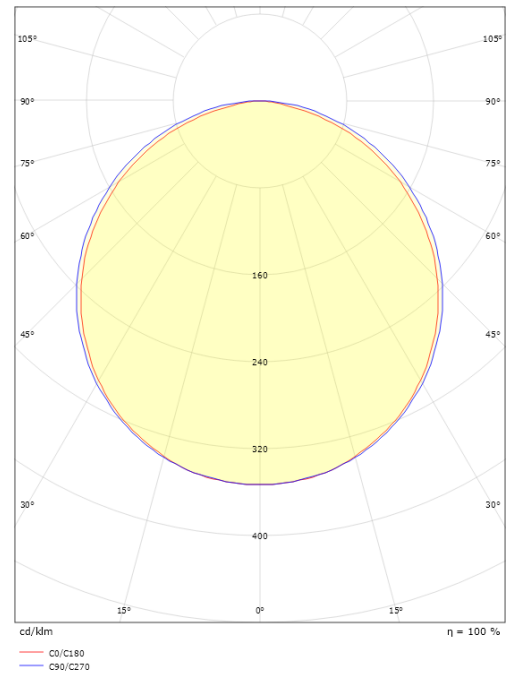

Forpakning

Forpakkingsstørrelse (mm): 930 x 72 x 54