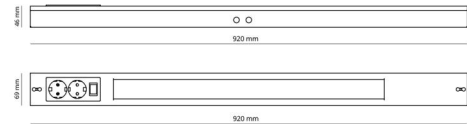

Forpakning

Forpakkingsstørrelse (mm): 930 x 72 x 54