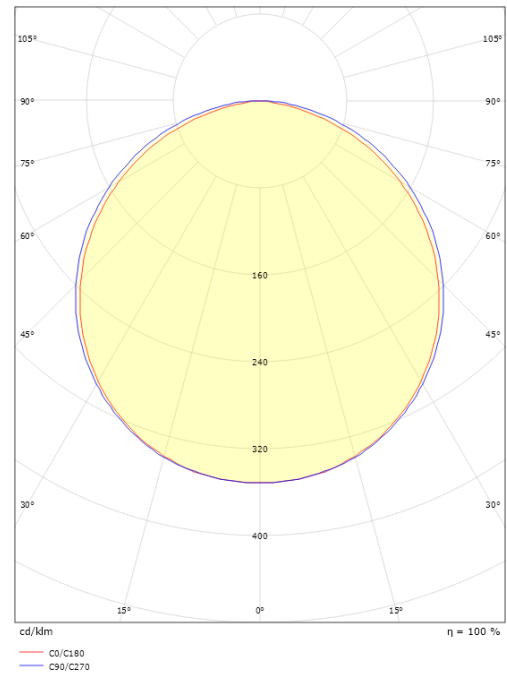

Namsen 1200 Hvid m/ 2 x stik 2250lm 3000K Ra>80 DALI / Push Dim

EAN: 7021981120320
SG varenr.: 112032

Elektrisk

Systemeffekt (W): 26W
Spænding: 220-240V
Maks. antal armaturer pr. afbryder: B10: 35, B16: 57, C10: 58, C16: 95

Lysteknik

Lyskilde: LED
Lumen output: 2250lm
Effekt: 87 lm/W
Farvetemperatur: 3000K
Farvegengivelse (CRI): Ra>80
MacAdams faktor: SDCM: 3
Levetid: L80/B50>50.000
Lysfordeling: Direkte
Optik: Opal
UGR: UGR<28
Fotobiologisk sikkerhed: RG 0

Dimmertype

Type: DALI / Push Dim

Beskyttelse

Isolationsklasse: Klasse I

Energi og godkendelser

Indeholder lyskilde med energiklasse: D
Breeam: Opfylder Hea 01 for flimmerfrit lys

Materialer og overflader

Materiale: Stål
Farve: Hvid
Afskærmningsmateriale: Akryl (PMMA)

Montering/Tilslutning

Montering: Påbygget, Interiør
Modul: 1200
Tilslutning: Klemmerække

Dimensioner

Længde (mm) L: 1195
Bredder (mm) W: 69
Højde (mm) H: 46
Vægt (kg) brutto/netto: 2.52 / 2.1

Forpakning

Forpkningsstørrelse (mm): 1200 x 75 x 55

7 0 2 1 9 8 1 1 2 0 3 2 0