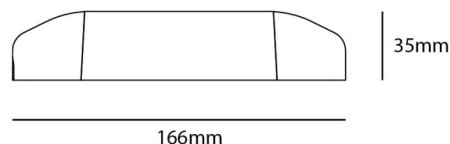

Dimensioner

Længde (mm) L: 166
 Bredder (mm) W: 46
 Højde (mm) H: 34
 Vægt (kg) brutto/netto: 1 / 0.28

Forpakning

Forpakkingsstørrelse (mm): 170 x 80 x 45

7 0 2 1 9 8 8 2 0 0 9 1 9