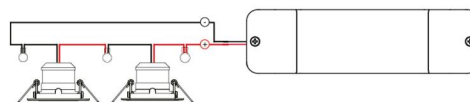

Dimmertype

Type: Bagkantsdæmp /Push Dim
 Driver: 350mA

Energi og godkendelser

Breeam: Opfylder Hea 01 for flimmerfrit lys

Materialer og overflader

Materiale: Plast
 Farve: Hvid

Montering/Tilslutning

Montering: Interiør

Dimensioner

Længde (mm) L: 166
 Bredder (mm) W: 46
 Højde (mm) H: 34
 Vægt (kg) brutto/netto: 1 / 0.28

Forpakning

Forpakkingsstørrelse (mm): 170 x 80 x 45

7 0 2 1 9 8 8 2 0 0 9 1 9