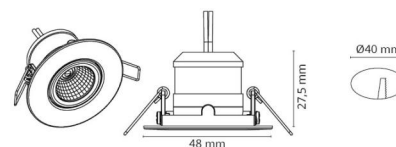

Nano Tilt Hvid In/out 240lm 2700K Ra>90 Driver 350mA bestilles separat

EAN: 7021989070160
SG varenr.: 907016

Elektrisk

Wattage: 4W
Systemeffekt (W): 4W

Lysteknik

Lyskilde: LED
Lumen output: 240lm
Effekt: 60 lm/W
Farvetemperatur: 2700K
Farvegengivelse (CRI): Ra>90
MacAdams faktor: SDCM: 2
Levetid: L70/B50>50.000
Lysfordeling: Direkte
Optik: Reflektor medium
Lysspredning: 36°
UGR: UGR<22
Fotobiologisk sikkerhed: RG 1