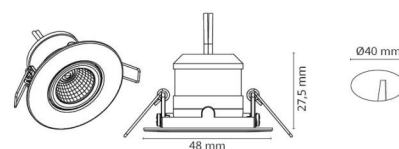

Nano Tilt Hvid In/out 240lm 3000K Ra>90 Driver 350mA bestilles separat

EAN: 7021989070177
SG varenr.: 907017

Elektrisk

Wattage: 4W
Systemeffekt (W): 4W

Lysteknik

Lyskilde: LED
Lumen output: 240lm
Effekt: 60 lm/W
Farvetemperatur: 3000K
Farvegengivelse (CRI): Ra>90
MacAdams faktor: SDCM: 2
Levetid: L70/B50>50.000
Lysfordeling: Direkte
Optik: Reflektor medium
Lysspredning: 36°
UGR: UGR<22
Fotobiologisk sikkerhed: RG 1