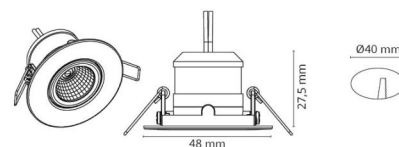

Nano Tilt Sort In/out 240lm 3000K Ra>90 Driver 350mA bestilles separat

EAN: 7021989070207
SG varenr.: 907020

Elektrisk

Wattage: 4W
Systemeffekt (W): 4W

Lysteknik

Lyskilde: LED
Lumen output: 240lm
Effekt: 60 lm/W
Farvetemperatur: 3000K
Farvegengivelse (CRI): Ra>90
MacAdams faktor: SDCM: 2
Levetid: L70/B50>50.000
Lysfordeling: Direkte
Optik: Reflektor medium
Lysspredning: 36°
UGR: UGR<22
Fotobiologisk sikkerhed: RG 1