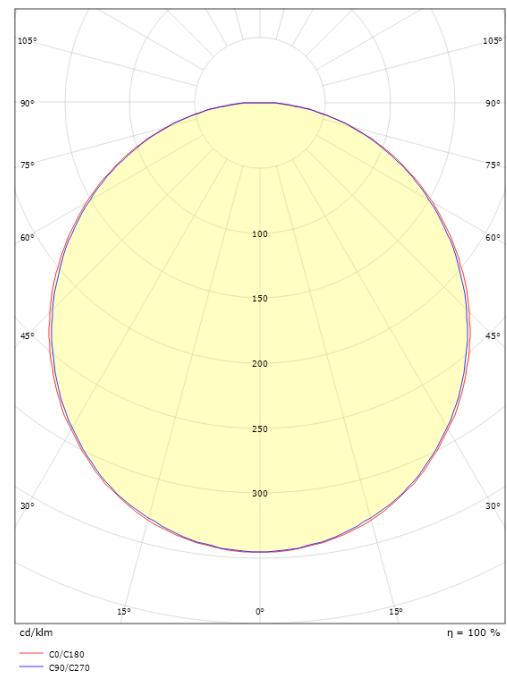

Neostrip 2,4m 390lm RGB

EAN: 7021983914705
 SG varenr.: 391470

Elektrisk

Wattage: 15W/m
 Systemeffekt (W): 15W
 Spænding: 24V

Lysteknik

Lyskilde: LED
 Lumen output: 390lm
 Effekt: 26 lm/W
 Farvetemperatur: RGB
 MacAdams faktor: SDCM: 1
 Levetid: L70/B50>50.000
 Lysfordeling: Direkte

Beskyttelse

Isolationsklasse: Klasse III

Montering/Tilslutning

Montering: Påbygget, Interiør / Udendørs
 Modul: 2,4m
 Kabel: Kabel 2m

Dimensioner

Længde (mm) L: 2400
 Brede (mm) W: 16
 Højde (mm) H: 15
 Vægt (kg) brutto/netto: 1.14 / 0.81

Forpakning

Forpakningsstørrelse (mm): 345 x 339 x 24

7 0 2 1 9 8 3 9 1 4 7 0 5