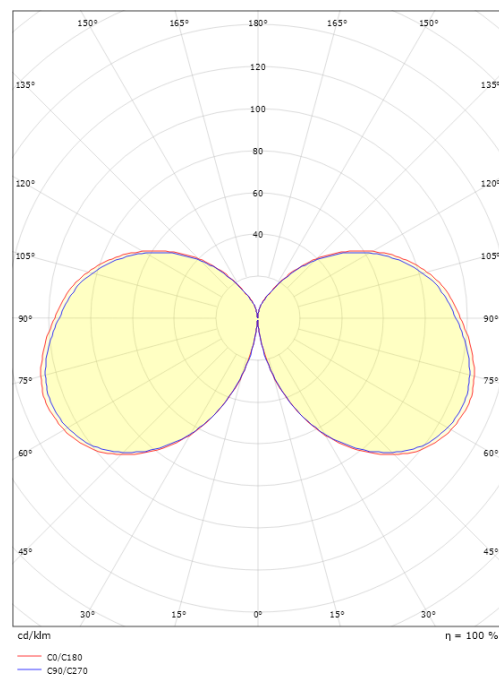

Montering/Tilslutning

Montering: På fast overflade eller jordanker, Udendørs
 Tilslutning: Klemmerække

Dimensioner

Højde (mm) H: 970
 Diameter (mm) D: 216
 Vægt (kg) brutto/netto: 6.36 / 5.12

Forpakning

Forpakkingsstørrelse (mm): 230 x 230 x 990