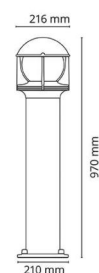

Opus Grafit 580lm 3000K Ra>80 Bagkantsdæmp

EAN: 7021986237368
 SG varenr.: 623736

Elektrisk

Wattage: 11,5W
 Systemeffekt (W): 11.2W
 Spænding: 220-240V

Lysteknik

Lyskilde: LED
 Lumen output: 580lm
 Effekt: 52 lm/W
 Farvetemperatur: 3000K
 Farvegengivelse (CRI): Ra>80
 MacAdams faktor: SDCM: 3
 Levetid: L70/B50>50.000
 Lysfordeling: Direkte
 Optik: Opal
 Lysspredning: 360°
 Fotobiologisk sikkerhed: RG 0

Montering/Tilslutning

Montering: På fast overflade eller jordanker, Udendørs
 Tilslutning: Klemmerække

Dimensioner

Højde (mm) H: 970
 Diameter (mm) D: 216
 Vægt (kg) brutto/netto: 6.36 / 5.12

Forpakning

Forpakkingsstørrelse (mm): 230 x 230 x 990