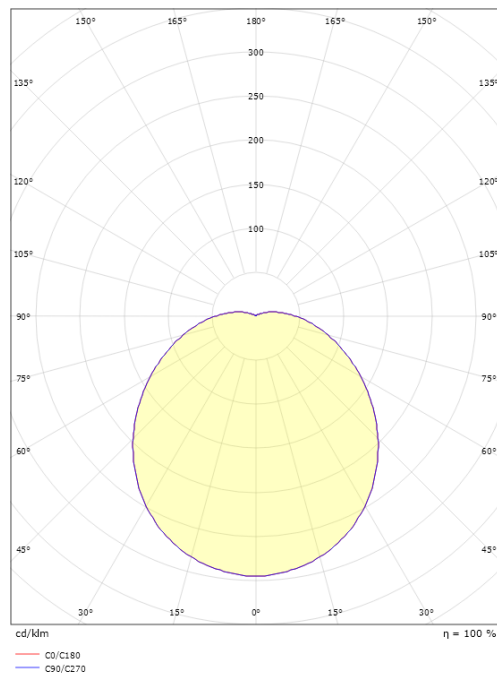

Forpakning

Forpkningsstørrelse (mm): 310 x 310 x 95

7 0 2 1 9 8 2 1 2 1 1 1 1