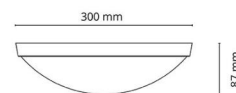

Materiale: Stål
 Farve: Hvid
 Afskærmningsmateriale: UV-stabiliseret polycarbonat

Montering/Tilslutning

Montering: Påbygget, Interiør
 Tilslutning: Klemmerække

Dimensioner

Højde (mm) H: 87
 Diameter (mm) D: 300
 Vægt (kg) brutto/netto: 1.2 / 1

Forpakning

Forpkningsstørrelse (mm): 310 x 310 x 95

7 0 2 1 9 8 2 1 2 1 1 1 1