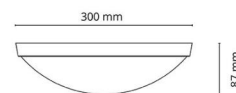

Montering/Tilslutning

Montering: Påbygget, Interiør
 Tilslutning: Klemmerække

Dimensioner

Højde (mm) H: 87
 Diameter (mm) D: 300
 Vægt (kg) brutto/netto: 1.32 / 1.1

Forpakning

Forpakkingsstørrelse (mm): 310 x 310 x 95