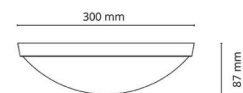

Lysteknik

Lyskilde: LED
Lumen output: 1460lm
Effekt: 73 lm/W
Farvetemperatur: 3000K
Farvegengivelse (CRI): Ra>80
MacAdams faktor: SDCM: 3
Levetid: L70/B10>50.000
Lysfordeling: Direkte
Optik: Opal
Lysspredning: 110°
UGR: UGR<25
Fotobiologisk sikkerhed: RG 0