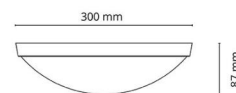

Materiale: Stål
 Farve: Hvid
 Afskærmningsmateriale: UV-stabiliseret polycarbonat

Montering/Tilslutning

Montering: Påbygget, Interiør
 Tilslutning: Klemmerække

Dimensioner

Højde (mm) H: 87
 Diameter (mm) D: 300
 Vægt (kg) brutto/netto: 1.2 / 0.9

Forpakning

Forpakkingsstørrelse (mm): 310 x 310 x 95

7 0 2 1 9 8 2 1 2 1 3 5 7