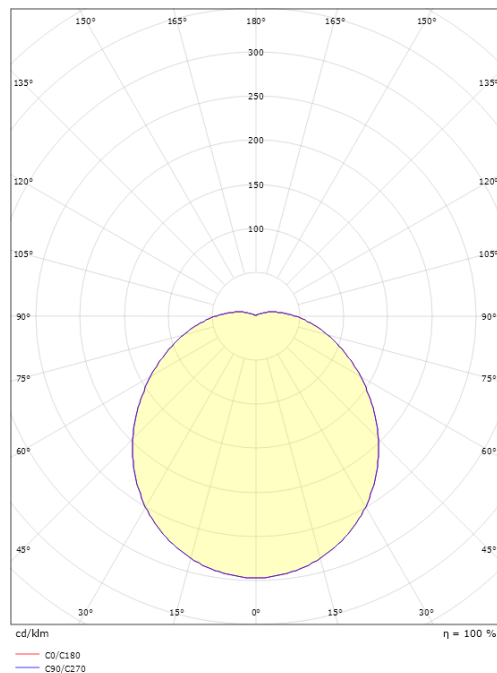

Orion Hvid 1515lm 4000K Ra>80 Sensor Dim

EAN: 7021982121357
SG varenr.: 212135

Elektrisk

Systemeffekt (W): 20W
Spænding: 220-240V
Maks. antal armaturer pr. afbryder: B10: 35, B16: 56, C10: 43, C16: 69

Lysteknik

Lyskilde: LED
Lumen output: 1515lm
Effekt: 76 lm/W
Farvetemperatur: 4000K
Farvegengivelse (CRI): Ra>80
MacAdams faktor: SDCM: 3
Levetid: L70/B10>50.000
Lysfordeling: Direkte
Optik: Opal
Lysspredning: 110°
UGR: UGR<25

Dimmertype

Type: Sensor Dim

Beskyttelse

Isolationsklasse: Klasse II

Energi og godkendelser

Indeholder lyskilde med energiklasse: E
Breeam: Opfylder Hea 01 for flimmerfrit lys
Byggvarubedømmning: Ja

Materialer og overflader

Materiale: Stål
Farve: Hvid
Afskærmningsmateriale: UV-stabiliseret polycarbonat

Montering/Tilslutning

Montering: Påbygget, Interiør
Tilslutning: Klemmerække

Dimensioner

Højde (mm) H: 87
Diameter (mm) D: 300
Vægt (kg) brutto/netto: 1.2 / 0.9

Forpakning

Forpakkingsstørrelse (mm): 310 x 310 x 95

7 0 2 1 9 8 2 1 2 1 3 5 7