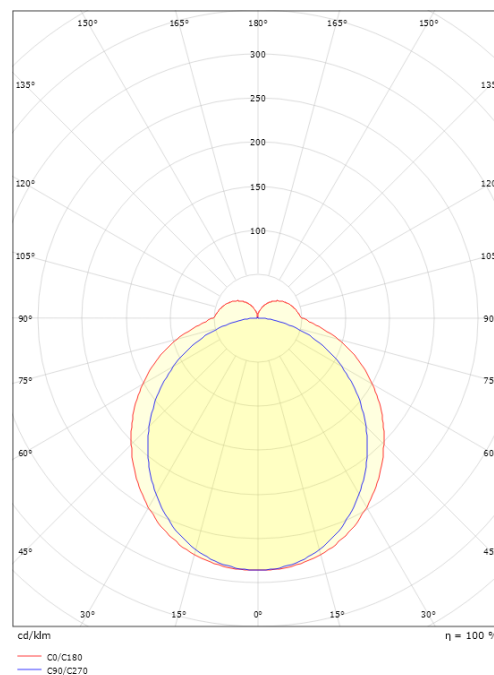

Prelude Square Hvid 1400lm 2000-4000K Ra>80 Tunable White LEDDim

EAN: 7021981113933
SG varenr.: 111393

Elektrisk

Systemeffekt (W): 12W
Spænding: 220-240V
Frekvens (Hz): 50/60Hz
Maks. antal armaturer pr. afbryder: B10: 74, B16: 118, C10: 74, C16: 118

Lysteknik

Lyskilde: LED
Lumen output: 1400lm
Effekt: 117 lm/W
Farvetemperatur: 2000-4000K
Farvegengivelse (CRI): Ra>80
MacAdams faktor: SDCM: 3
Levetid: L80/B50>100.000
Lysfordeling: Direkte
Optik: Akryl afskærmning

Dimmertype

Type: Tunable White LEDDim

Beskyttelse

Isolationsklasse: Klasse II

Energi og godkendelser

Indeholder lyskilde med energiklasse: C
Breeam: Opfylder Hea 01 for flimmerfrit lys

Materialer og overflader

Materiale: Aluminium
Farve: Hvid (RAL 9003)
Afskærmningsmateriale: Akryl (PMMA)

Montering/Tilslutning

Montering: Påbygget, Interiør
Tilslutning: Klemmerække

Dimensioner

Bredde (mm) W: 519
Højde (mm) H: 59
Dybde (D): 62
Vægt (kg) brutto/netto: 0.963 / 0.963

Forpakning

Forpakkingsstørrelse (mm): 528 x 65 x 65

7 0 2 1 9 8 1 1 1 3 9 3 3