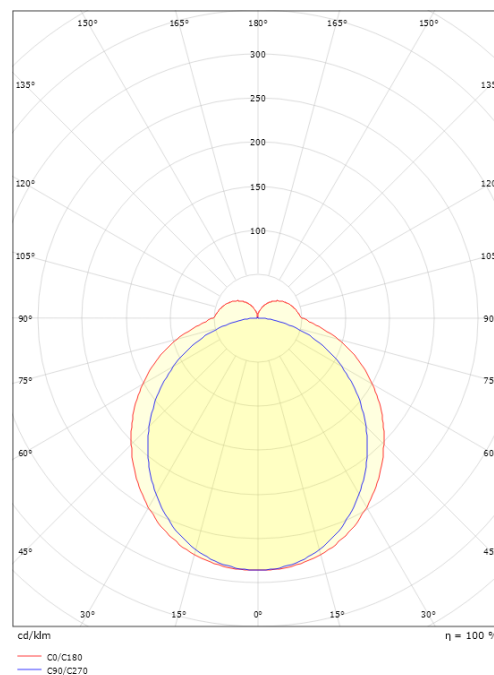

Prelude Square Hvid m/ stik 1400lm 2000-4000K Ra>80 Tunable White LEDDim

EAN: 7021981113940
SG varenr.: 111394

Elektrisk

Systemeffekt (W): 12W
Spænding: 220-240V
Frekvens (Hz): 50/60Hz
Maks. antal armaturer pr. afbryder: B10: 74, B16: 118, C10: 74, C16: 118

Lysteknik

Lyskilde: LED
Lumen output: 1400lm
Effekt: 117 lm/W
Farvetemperatur: 2000-4000K
Farvegengivelse (CRI): Ra>80
MacAdams faktor: SDCM: 3
Levetid: L80/B50>100.000
Lysfordeling: Direkte
Optik: Akryl afskærmning

Dimmertype

Type: Tunable White LEDDim

Beskyttelse

Isolationsklasse: Klasse I

Energi og godkendelser

Indeholder lyskilde med energiklasse: C
Breeam: Opfylder Hea 01 for flimmerfrit lys

Materialer og overflader

Materiale: Aluminium
Farve: Hvid (RAL 9003)
Afskærmningsmateriale: Akryl (PMMA)

Montering/Tilslutning

Montering: Påbygget, Interiør
Tilslutning: Klemmerække

Dimensioner

Bredde (mm) W: 590
Højde (mm) H: 59
Dybde (D): 62
Vægt (kg) brutto/netto: 1.16 / 1.16

Forpakning

Forpakkingsstørrelse (mm): 598 x 65 x 65

7 0 2 1 9 8 1 1 1 3 9 4 0