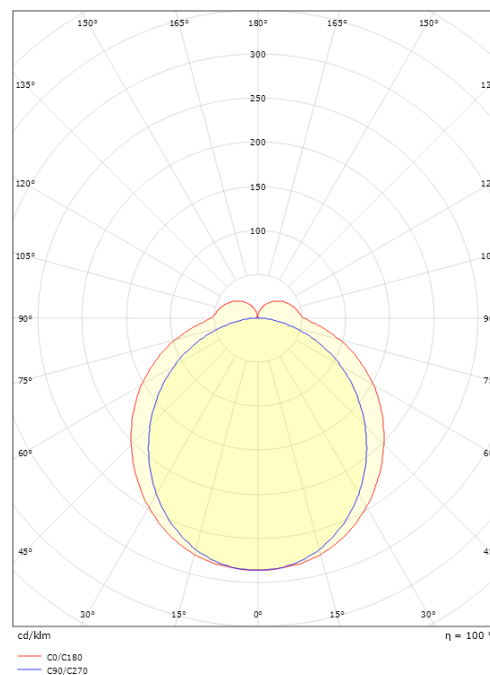

Prelude Square Sort m/ stik 1370lm 2000-4000K Ra>80 Tunable White

LEDDim

EAN: 7021981113964

SG varenr.: 111396

Elektrisk

Systemeffekt (W): 12W
Spænding: 220-240V
Frekvens (Hz): 50/60Hz
Maks. antal armaturer pr. afbryder: B10: 74, B16: 118, C10: 74, C16: 118

Lysteknik

Lyskilde: LED
Lumen output: 1370lm
Effekt: 114 lm/W
Farvetemperatur: 2000-4000K
Farvegengivelse (CRI): Ra>80
MacAdams faktor: SDCM: 3
Levetid: L80/B50>100.000
Lysfordeling: Direkte
Optik: Akryl afskærmning

Dimmertype

Type: Tunable White LEDDim

Beskyttelse

Isolationsklasse: Klasse I

Energi og godkendelser

Indeholder lyskilde med energiklasse: C
Breeam: Opfylder Hea 01 for flimmerfrit lys

Materialer og overflader

Materiale: Aluminium
Farve: Sort (RAL 9004)
Afskærmningsmateriale: Akryl (PMMA)

Montering/Tilslutning

Montering: Påbygget, Interiør
Tilslutning: Klemmerække

Dimensioner

Bredde (mm) W: 590
Højde (mm) H: 59
Dybde (D): 62
Vægt (kg) brutto/netto: 1.16 / 1.16

Forpakning

Forpakkingsstørrelse (mm): 598 x 65 x 65

7 0 2 1 9 8 1 1 1 3 9 6 4