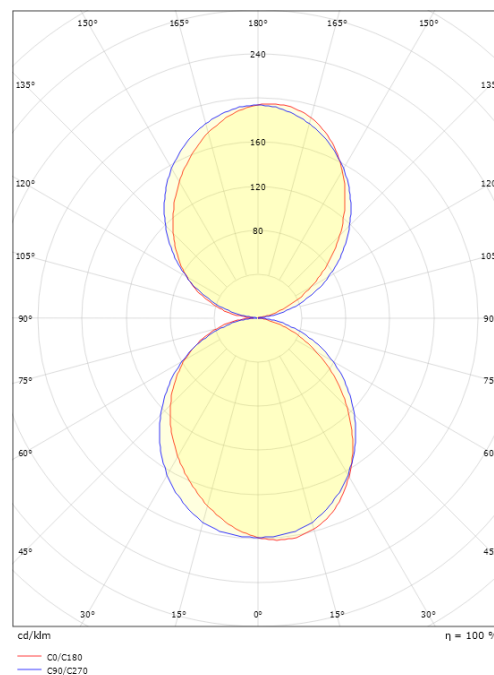

Prelude Square Hvid 1490lm 2700K Ra>90 Bagkantsdæmp

EAN: 7021981113704
SG varenr.: 111370

Elektrisk

Systemeffekt (W): 16W
Spænding: 220-240V
Frekvens (Hz): 50/60Hz
Maks. antal armaturer pr. afbryder: B10: 43, B16: 69, C10: 43, C16: 69

Lysteknik

Lyskilde: LED
Lumen output: 1490lm
Effekt: 93 lm/W
Farvetemperatur: 2700K
Farvegengivelse (CRI): Ra>90
MacAdams faktor: SDCM: 3
Levetid: L90/B10>50.000
Levetid: L80/B10>60.000
Lysfordeling: Direkte
Optik: Akryl afskærmning
Synligt flimrer (SVM): 0.04
Stroboskopisk flimrer (SVM): 0.04

Dimmertype

Type: Bagkantsdæmp

Beskyttelse

Isolationsklasse: Klasse II

Energi og godkendelser

Indeholder lyskilde med energiklasse: E
Breeam: Opfylder Hea 01 for flimrerfrit lys
Byggvarubedømming: Ja

Materialer og overflader

Materiale: Aluminium
Farve: Hvid (RAL 9003)
Afskærmningsmateriale: Akryl (PMMA)

Montering/Tilslutning

Montering: Påbygget, Interiør
Tilslutning: Klemmerække

Dimensioner

Bredde (mm) W: 519
Højde (mm) H: 59
Dybde (D): 62
Vægt (kg) brutto/netto: 0.898 / 0.799

Forpakning

Forpakkingsstørrelse (mm): 528 x 65 x 65

7 0 2 1 9 8 1 1 1 3 7 0 4