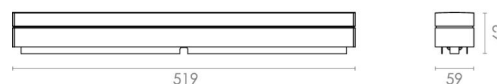

Materiale: Aluminium
Farve: Hvid (RAL 9003)
Afskærmningsmateriale: Akryl (PMMA)

Montering/Tilslutning

Montering: Påbygget, Interiør
Tilslutning: Klemmerække

Dimensioner

Bredde (mm) W: 519
Højde (mm) H: 59
Dybde (D): 62
Vægt (kg) brutto/netto: 0.898 / 0.799

Forpakning

Forpakkingsstørrelse (mm): 528 x 65 x 65

7 0 2 1 9 8 1 1 1 3 7 0 4