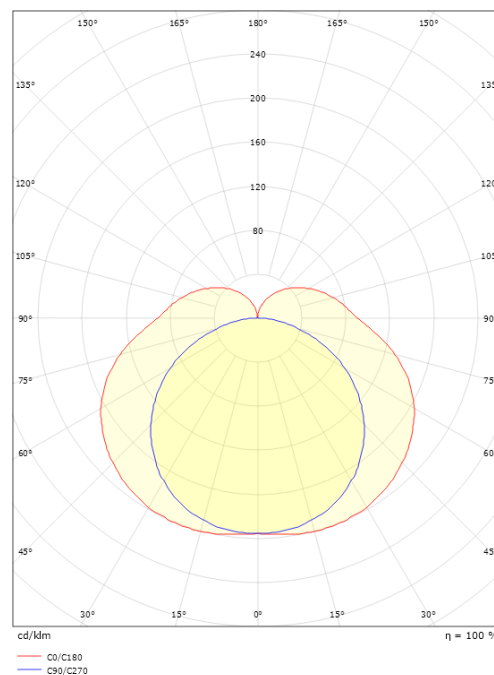

Prelude Square Hvid m/ stik 1490lm 2700K Ra>90 Bagkantsdæmp

EAN: 7021981113728
SG varenr.: 111372

Elektrisk

Systemeffekt (W): 16W
Spænding: 220-240V
Frekvens (Hz): 50/60Hz
Maks. antal armaturer pr. afbryder: B10: 43, B16: 69, C10: 43, C16: 69

Lysteknik

Lyskilde: LED
Lumen output: 1490lm
Effekt: 93 lm/W
Farvetemperatur: 2700K
Farvegengivelse (CRI): Ra>90
MacAdams faktor: SDCM: 3
Levetid: L90/B10>50.000
Levetid: L80/B10>60.000
Lysfordeling: Direkte
Optik: Akryl afskærmning

Dimmertype

Type: Bagkantsdæmp

Beskyttelse

Isolationsklasse: Klasse I

Energi og godkendelser

Indeholder lyskilde med energiklasse: E
Breeam: Opfylder Hea 01 for flimmerfrit lys
Byggvarubedømming: Ja

Materialer og overflader

Materiale: Aluminium
Farve: Hvid (RAL 9003)
Afskærmningsmateriale: Akryl (PMMA)

Montering/Tilslutning

Montering: Påbygget, Interiør
Tilslutning: Klemmerække

Dimensioner

Bredde (mm) W: 590
Højde (mm) H: 59
Dybde (D): 62
Vægt (kg) brutto/netto: 1.16 / 1.16

Forpakning

Forpkningsstørrelse (mm): 598 x 65 x 65

7 0 2 1 9 8 1 1 1 3 7 2 8