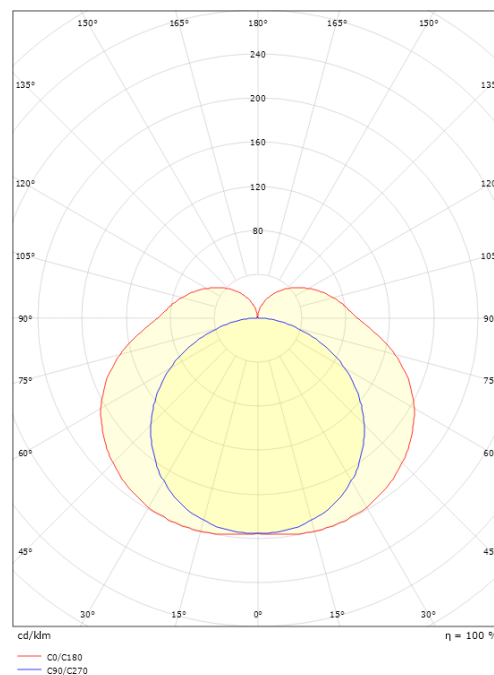

Prelude Square Hvid 1490lm 2700K Ra>90 PIR Sensor

EAN: 7021981113742
SG varenr.: 111374

Elektrisk

Systemeffekt (W): 16W
Spænding: 220-240V
Frekvens (Hz): 50/60Hz
Maks. antal armaturer pr. afbryder: B10: 43, B16: 69, C10: 43, C16: 69

Lysteknik

Lyskilde: LED
Lumen output: 1490lm
Effekt: 93 lm/W
Farvetemperatur: 2700K
Farvegengivelse (CRI): Ra>90
MacAdams faktor: SDCM: 3
Levetid: L90/B10>50.000
Levetid: L80/B10>60.000
Lysfordeling: Direkte
Optik: Akryl afskærmning

Dimmertype

Type: PIR Sensor

Beskyttelse

Isolationsklasse: Klasse II

Energi og godkendelser

Indeholder lyskilde med energiklasse: E
Breeam: Opfylder Hea 01 for flimmerfrit lys

Materialer og overflader

Materiale: Aluminium
Farve: Hvid (RAL 9003)
Afskærmningsmateriale: Akryl (PMMA)

Montering/Tilslutning

Montering: Påbygget, Interiør
Tilslutning: Klemmerække

Dimensioner

Bredde (mm) W: 615
Højde (mm) H: 59
Dybde (D): 62
Vægt (kg) brutto/netto: 1.21 / 1.068

Forpakning

Forpakningsstørrelse (mm): 625 x 77 x 65

7 0 2 1 9 8 1 1 1 3 7 4 2