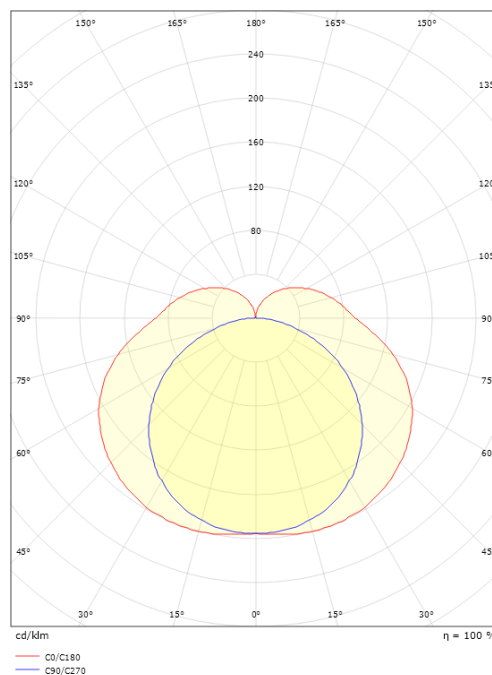

Lysteknik

Lyskilde: LED
Lumen output: 1490lm
Effekt: 93 lm/W
Farvetemperatur: 3000K
Farvegengivelse (CRI): Ra>90
MacAdams faktor: SDCM: 3
Levetid: L90/B10>50.000
Levetid: L80/B10>60.000
Lysfordeling: Direkte
Optik: Akryl afskærmning

7 0 2 1 9 8 1 1 1 3 7 5 9