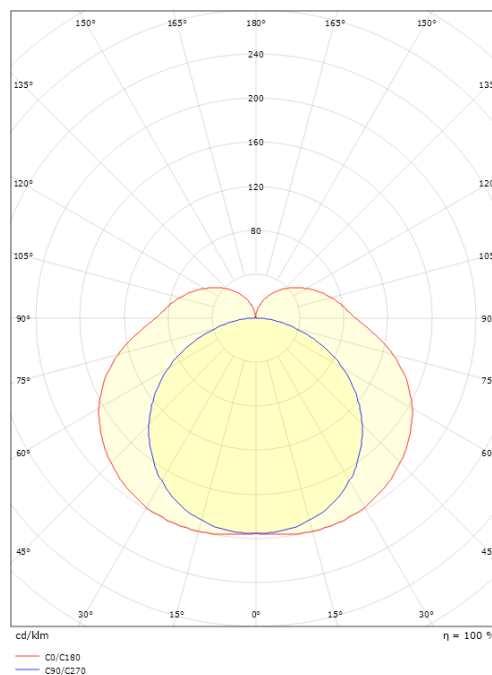

Prelude Square

Prelude Square Hvid m/ stik 1490lm 2700K Ra>90 PIR Sensor

EAN: 7021981113780
SG varenr.: 111378

Elektrisk

Systemeffekt (W): 16W
Spænding: 220-240V
Frekvens (Hz): 50/60Hz
Maks. antal armaturer pr. afbryder: B10: 43, B16: 69, C10: 43, C16: 69

Lysteknik

Lyskilde: LED
Lumen output: 1490lm
Effekt: 93 lm/W
Farvetemperatur: 2700K
Farvegengivelse (CRI): Ra>90
MacAdams faktor: SDCM: 3
Levetid: L90/B10>50.000
Levetid: L80/B10>60.000
Lysfordeling: Direkte
Optik: Akryl afskærmning

Dimmertype

Type: PIR Sensor

Beskyttelse

Isolationsklasse: Klasse I

Energi og godkendelser

Indeholder lyskilde med energiklasse: E
Breeam: Opfylder Hea 01 for flimmerfrit lys

Materialer og overflader

Materiale: Aluminium
Farve: Hvid (RAL 9003)
Afskærmningsmateriale: Akryl (PMMA)

Montering/Tilslutning

Montering: Påbygget, Interiør
Tilslutning: Klemmerække

Dimensioner

Bredde (mm) W: 686
Højde (mm) H: 59
Dybde (D): 62
Vægt (kg) brutto/netto: 1.402 / 1.256

Forpakning

Forpakkingsstørrelse (mm): 695 x 77 x 65

7 0 2 1 9 8 1 1 1 3 7 8 0