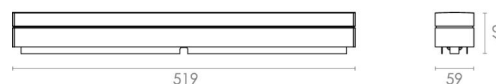

Montering/Tilslutning

Montering: Påbygget, Interiør
 Tilslutning: Klemmerække

Dimensioner

Bredde (mm) W: 519
 Højde (mm) H: 59
 Dybde (D): 62
 Vægt (kg) brutto/netto: 0.898 / 0.799

Forpakning

Forpakkingsstørrelse (mm): 528 x 65 x 65