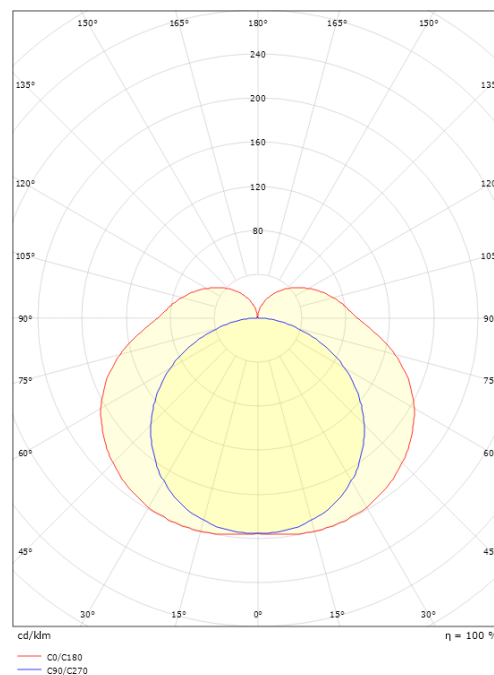

Prelude Square Hvid 1540lm 4000K Ra>90 PIR Sensor

EAN: 7021981113865
SG varenr.: 111386

Elektrisk

Systemeffekt (W): 16W
Spænding: 220-240V
Frekvens (Hz): 50/60Hz
Maks. antal armaturer pr. afbryder: B10: 43, B16: 69, C10: 43, C16: 69

Lysteknik

Lyskilde: LED
Lumen output: 1540lm
Effekt: 96 lm/W
Farvetemperatur: 4000K
Farvegengivelse (CRI): Ra>90
MacAdams faktor: SDCM: 3
Levetid: L90/B10>50.000
Levetid: L80/B10>60.000
Lysfordeling: Direkte
Optik: Akryl afskærmning

Dimmertype

Type: PIR Sensor

Beskyttelse

Isolationsklasse: Klasse II

Energi og godkendelser

Indeholder lyskilde med energiklasse: D
Breeam: Opfylder Hea 01 for flimmerfrit lys

Materialer og overflader

Materiale: Aluminium
Farve: Hvid (RAL 9003)
Afskærmningsmateriale: Akryl (PMMA)

Montering/Tilslutning

Montering: Påbygget, Interiør
Tilslutning: Klemmerække

Dimensioner

Bredde (mm) W: 615
Højde (mm) H: 59
Dybde (D): 62
Vægt (kg) brutto/netto: 1.21 / 1.068

Forpakning

Forpakkingsstørrelse (mm): 625 x 77 x 65

7 021981113865