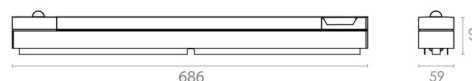

Montering/Tilslutning

Montering: Påbygget, Interiør
Tilslutning: Klemmerække

Dimensioner

Bredde (mm) W: 686
Højde (mm) H: 59
Dybde (D): 62
Vægt (kg) brutto/netto: 1.402 / 1.256

Forpakning

Forpakkingsstørrelse (mm): 695 x 77 x 65