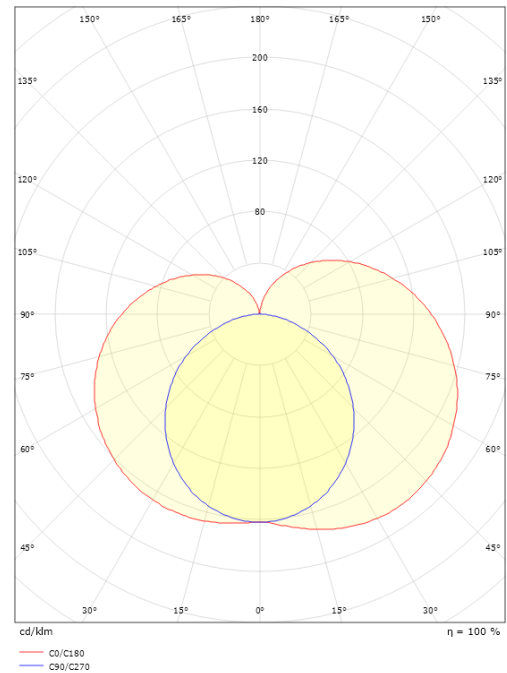

Prelude Hvid m/ stik 1020lm 2700K Ra>90 Bagkantsdæmp

EAN: 7021981113414
SG varenr.: 111341

Elektrisk

Systemeffekt (W): 14W
Spænding: 220-240V
Maks. antal armaturer pr. afbryder: B10: 23, B16: 37, C10: 29, C16: 46

Lysteknik

Lyskilde: LED
Lumen output: 1020lm
Effekt: 73 lm/W
Farvetemperatur: 2700K
Farvegengivelse (CRI): Ra>90
MacAdams faktor: SDCM: 3
Levetid: L70/B10>50.000
Lysfordeling: Direkte
Optik: Opal
UGR: UGR<25
Fotobiologisk sikkerhed: RG 0

Dimmertype

Type: Bagkantsdæmp

Beskyttelse

Isolationsklasse: Klasse I

Energi og godkendelser

Indeholder lyskilde med energiklasse: E
Breeam: Opfylder Hea 01 for flimmerfrit lys
Byggvarubedømming: Ja

Materialer og overflader

Materiale: Aluminium
Farve: Mat hvid (RAL 9003)
Afskærmningsmateriale: Akryl (PMMA)

Montering/Tilslutning

Montering: Påbygget, Interiør
Tilslutning: Klemmerække

Dimensioner

Længde (mm) L: 560
Bredder (mm) W: 70
Højde (mm) H: 80
Dybde (D): 80
Vægt (kg) brutto/netto: 1.031 / 0.81

Forpakning

Forpakkingsstørrelse (mm): 570 x 90 x 80

7 0 2 1 9 8 1 1 3 4 1 4