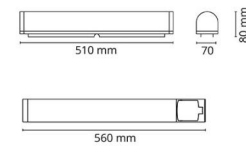

### Dimensioner

Længde (mm) L: 560  
 Bredder (mm) W: 70  
 Højde (mm) H: 80  
 Dybde (D): 80  
 Vægt (kg) brutto/netto: 1.031 / 0.81

### Forpakning

Forpakkingsstørrelse (mm): 570 x 90 x 80

7 0 2 1 9 8 1 1 3 4 1 4