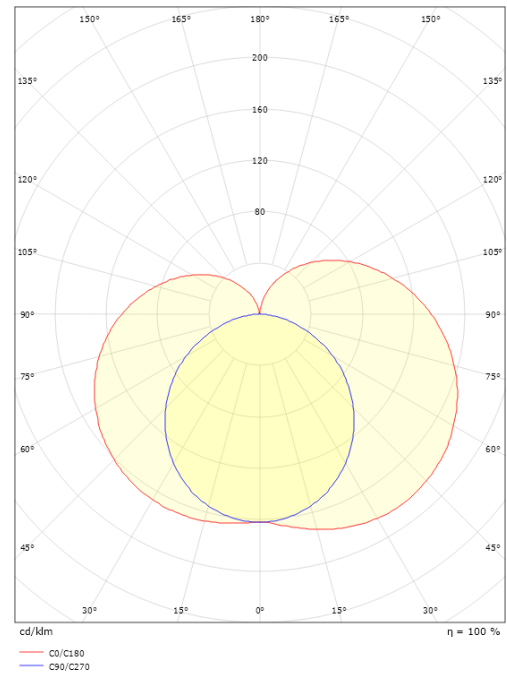

Prelude Hvid 1060lm 3000K Ra>90 Bagkantsdæmp

EAN: 7021981113452
SG varenr.: 111345

Elektrisk

Systemeffekt (W): 14W
Spænding: 220-240V
Maks. antal armaturer pr. afbryder: B10: 23, B16: 37, C10: 29, C16: 46

Lysteknik

Lyskilde: LED
Lumen output: 1060lm
Effekt: 76 lm/W
Farvetemperatur: 3000K
Farvegengivelse (CRI): Ra>90
MacAdams faktor: SDCM: 3
Levetid: L70/B10>50.000
Lysfordeling: Direkte
Optik: Opal
UGR: UGR<25
Fotobiologisk sikkerhed: RG 0

Dimmertype

Type: Bagkantsdæmp

Beskyttelse

Isolationsklasse: Klasse I

Energi og godkendelser

Indeholder lyskilde med energiklasse: E
Breeam: Opfylder Hea 01 for flimmerfrit lys
Byggvarubedømming: Ja

Materialer og overflader

Materiale: Aluminium
Farve: Mat hvid (RAL 9003)
Afskærmningsmateriale: Akryl (PMMA)

Montering/Tilslutning

Montering: Påbygget, Interiør
Tilslutning: Klemmerække

Dimensioner

Længde (mm) L: 510
Bredde (mm) W: 70
Højde (mm) H: 80
Dybde (D): 80
Vægt (kg) brutto/netto: 0.842 / 0.82

Forpakning

Forpakkingsstørrelse (mm): 520 x 90 x 80

7 0 2 1 9 8 1 1 1 3 4 5 2