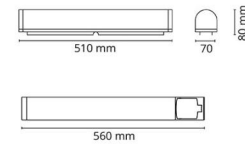

Materiale: Aluminium
Farve: Mat hvid (RAL 9003)
Afskærmningsmateriale: Akryl (PMMA)

Montering/Tilslutning

Montering: Påbygget, Interiør
Tilslutning: Klemmerække

Dimensioner

Længde (mm) L: 510
Bredde (mm) W: 70
Højde (mm) H: 80
Dybde (D): 80
Vægt (kg) brutto/netto: 0.842 / 0.82

Forpakning

Forpakkingsstørrelse (mm): 520 x 90 x 80

7 0 2 1 9 8 1 1 1 3 4 5 2