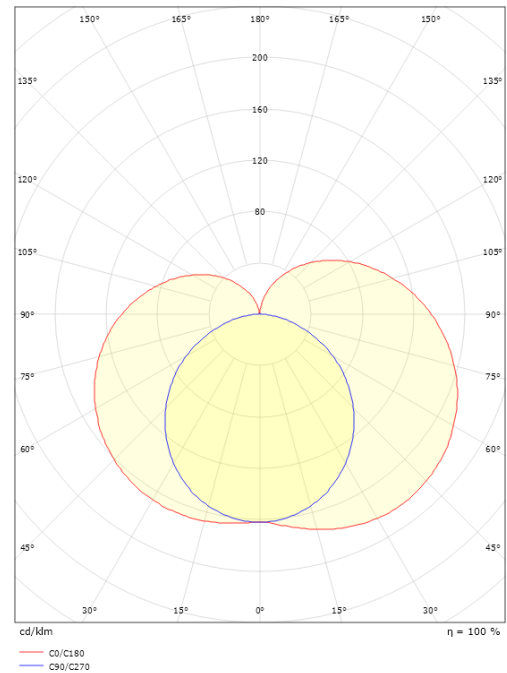

Forpkningsstørrelse (mm): 570 x 90 x 80

7 0 2 1 9 8 1 9 7 3 4 1 4