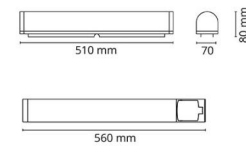

Montering/Tilslutning

Montering: Påbygget, Interiør
Tilslutning: Klemmerække

Dimensioner

Længde (mm) L: 560
Bredde (mm) W: 70
Højde (mm) H: 80
Dybde (D): 80
Vægt (kg) brutto/netto: 1.031 / 0.81

Forpakning

Forpkningsstørrelse (mm): 570 x 90 x 80

7 0 2 1 9 8 1 9 7 3 4 1 4