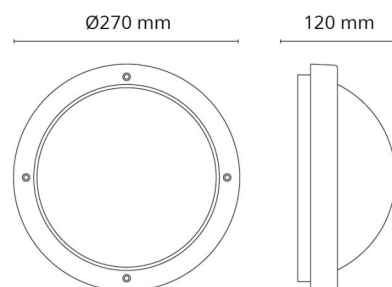

Materialer og overflader

Materiale: Aluminium
 Farve: Hvid (RAL 9003)
 Afskærmningsmateriale: UV-stabiliseret polycarbonat

Montering/Tilslutning

Montering: Påbygget, Interiør / Udendørs
 Tilslutning: Klemmerække

Dimensioner

Højde (mm) H: 135
 Diameter (mm) D: 270
 Dybde (D): 120
 Vægt (kg) brutto/netto: 1.65 / 1.65

Forpakning

Forpakningsstørrelse (mm): 275 x 275 x 135

7 0 2 1 9 8 6 1 1 5 7 0 3