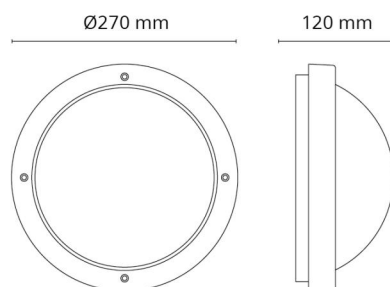

Montering: Påbygget, Interiør / Udendørs  
 Tilslutning: Klemmerække

**Dimensioner**

Højde (mm) H: 120  
 Diameter (mm) D: 270  
 Dybde (D): 120  
 Vægt (kg) brutto/netto: 1.95 / 1.65

**Forpakning**

Forpakningsstørrelse (mm): 270 x 270 x 120