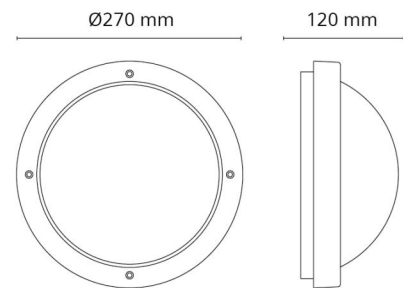

**Materialer og overflader**

Materiale: Aluminium  
 Farve: Hvid (RAL 9003)  
 Afskærmningsmateriale: UV-stabiliseret polycarbonat

**Montering/Tilslutning**

Montering: Påbygget, Interiør / Udendørs  
 Modul: 1100  
 Tilslutning: Klemmerække

**Dimensioner**

Højde (mm) H: 120  
 Diameter (mm) D: 270  
 Dybde (D): 120  
 Vægt (kg) brutto/netto: 1.95 / 1.74

**Forpakning**

Forpakkingsstørrelse (mm): 270 x 270 x 120

7 0 2 1 9 8 6 4 1 5 7 0 4