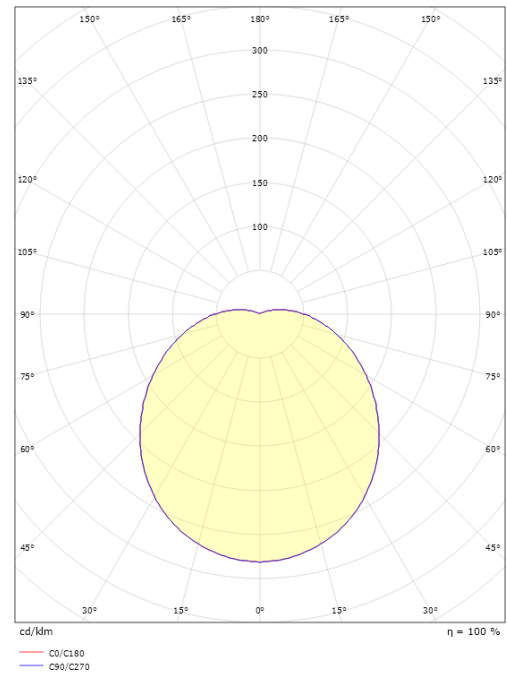

**Dimensioner**

Højde (mm) H: 120  
 Diameter (mm) D: 270  
 Dybde (D): 120  
 Vægt (kg) brutto/netto: 1.95 / 1.74

**Forpakning**

Forpakkingsstørrelse (mm): 270 x 270 x 120

7 0 2 1 9 8 6 4 1 5 7 0 4